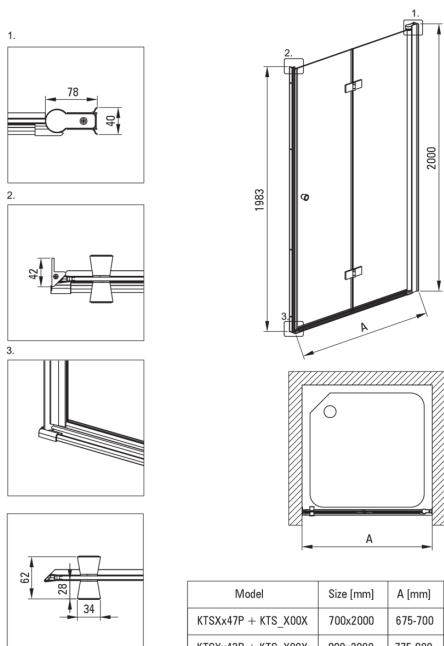

KERRIA PLUS

Душові двері, системи Kerglass Plus

Код продукту: KTSXN42P

EAN: 5908212087626

Колір: negro

Гарантія: 2

Душеві двері

| | |
|-----------------------|---|
| Ширина [мм] | 800 |
| Висота [мм] | 2000 |
| товщина скла | 6 |
| Оздоблення скла | прозорий |
| монтаж | для комплектації з душовими дверима KTS, для комплектації з walk-in KTS |
| Покриття Active cover | Так |

| Model | Size [mm] | A [mm] |
|---------------------|-----------|----------|
| KTSXx47P + KTS_X00X | 700x2000 | 675-700 |
| KTSXx42P + KTS_X00X | 800x2000 | 775-800 |
| KTSXx41P + KTS_X00X | 900x2000 | 875-900 |
| KTSXx43P + KTS_X00X | 1000x2000 | 975-1000 |