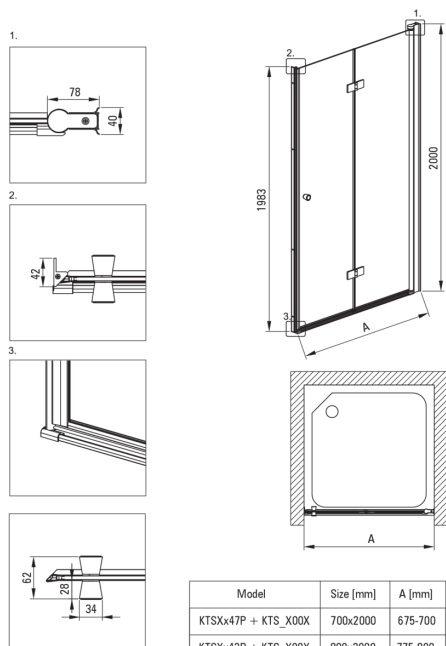

KERRIA PLUS

Душові двері, системи Kerria Plus

Код продукту: KTSXN42P

EAN: 5908212087626

Колір: negro

Гарантія: 2

Душеві двері

Ширина [мм]	800
Висота [мм]	2000
товщина скла	6
Оздоблення скла	прозорий
монтаж	для комплектації з душовими дверима KTS, для комплектації з walk-in KTS
Покриття Active cover	Так

Кабіни

Відмінна риса:

- Увага! При монтажі в ніші обов'язково докупіть відповідний профіль KTS_N00X або KTS_000X
- Тільки найкращі матеріали, якість яких ми підтверджуємо дослідженнями в лабораторії
- Безпечне і міцне загартоване скло
- Реверсивні двері для установки kabіни на праву або ліву сторону
- Можливість установки kabіни без піддону безпосередньо на плитку
- Гідрофобне покриття Active Cover, що полегшує стікання води по склу
- Маскування монтажного обладнання
- Точне закриття дверей за допомогою підйомних петель
- Сучасні ручки з захисним склом
- Прозоре скло TOTALWHITE
- Профілі для вирівнювання кривизни стін
- Петлі в площині скла
- Пропонуємо спеціальний засіб, безпечний для очищуваних поверхонь
- Ударостійкість і стійкість до хімічних речовин і плям відповідно до стандарту PN-EN 14428 + A1: 2008, підтверджена дослідженнями Інституту кераміки і будівельних матеріалів.
- Можливість використання спеціального препарату Active Cover

Model	Size [mm]	A [mm]
KTSXx47P + KTS_X00X	700x2000	675-700
KTSXx42P + KTS_X00X	800x2000	775-800
KTSXx41P + KTS_X00X	900x2000	875-900
KTSXx43P + KTS_X00X	1000x2000	975-1000