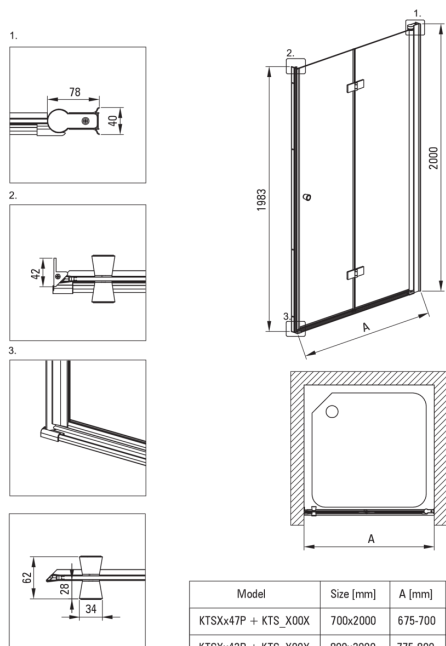

### Vrata tuš kabine

širina [mm]	800
višina [mm]	2000
debelina stekla [mm]	6
steklen finiř	transparenten
montaža	za montažo z vrati KTS, za montažo s KTS walk-in
premaz Active Cover	Ja

Model	Size [mm]	A [mm]
KTSXx47P + KTS_X00X	700x2000	675-700
KTSXx42P + KTS_X00X	800x2000	775-800
KTSXx41P + KTS_X00X	900x2000	875-900
KTSXx43P + KTS_X00X	1000x2000	975-1000