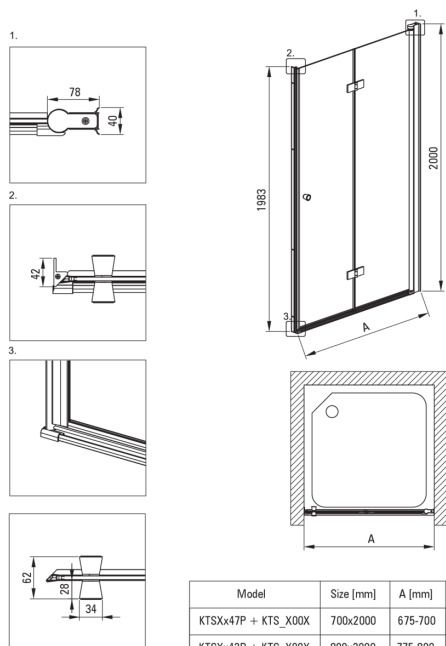

KERRIA PLUS

Душевые двери, система Kerria Plus

Код товара: KTSXN42P

EAN: 5908212087626

Цвет: него

Гарантия [лет]: 2

Душевые двери

| | |
|----------------------------|---|
| Ширина [мм] | 800 |
| Высота [мм] | 2000 |
| толщина закаленного стекла | 6 |
| Отделка стекла | прозрачный |
| монтаж | к комплектации с душевыми дверьми KTS, для комплектации с walk-in KTS |
| Покрытие Active Cover | Да |

Кабины

Отличительные черты:

- Важно! Для встраиваемого монтажа обязательно приобретите соответствующий профиль KTS_N00X или KTS_000X
- Только лучшие материалы, качество которых подтверждено лабораторными испытаниями
- Безопасное и прочное закаленное стекло
- Реверсивная дверь, позволяющая установить кабину с правой или левой стороны
- Возможна установка кабины без поддона, прямо на плитку
- Гидрофобное покрытие Active-Cover, которое облегчает стекание воды со стекла
- Маскировка элементов для монтажа
- Точное закрытие двери благодаря подъемным петлям
- Современные ручки с защитой стекла
- Прозрачное стекло TOTALWHITE
- Профили, компенсирующие кривизну стен
- Шарниры в плоскости стекла
- Специальное средство, безопасное для очищаемых поверхностей
- Стойкость к ударам, химическим веществам и окрашиванию в соответствии со стандартом PN-EN 14428+A1:2008, подтверждена испытаниями Института керамики и строительных материалов.
- Возможность использования специального препарата Active Cover

| Model | Size [mm] | A [mm] |
|---------------------|-----------|----------|
| KTSXx47P + KTS_X00X | 700x2000 | 675-700 |
| KTSXx42P + KTS_X00X | 800x2000 | 775-800 |
| KTSXx41P + KTS_X00X | 900x2000 | 875-900 |
| KTSXx43P + KTS_X00X | 1000x2000 | 975-1000 |