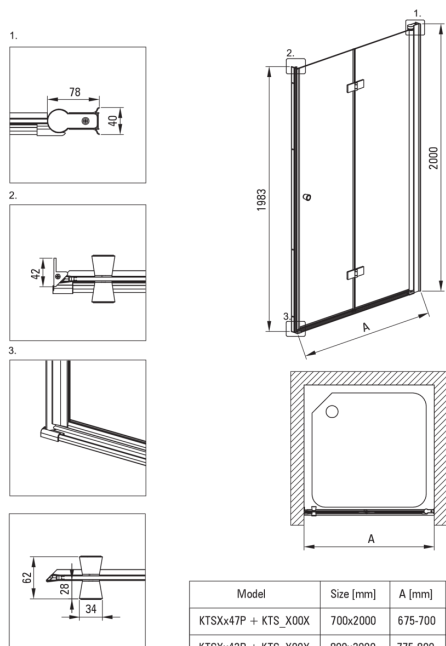

KERRIA PLUS

Ușă de duș, Sistem Keria Plus

Codul produsului: KTSXN42P

EAN: 5908212087626

Culoarea: nero

Garanție [ani]: 2

Uși de duș

Lățime [mm]	800
Înălțime [mm]	2000
Grosime sticlă [mm]	6
Finisaj sticlă	transparent
instalare	pentru a fi completat cu uși KTS, pentru a fi completat cu peretele de duș KTS
Active cover	Da

Cabine

Caracteristici:

- Doar cele mai bune materiale, a căror calitate a fost certificată prin teste de laborator
- Sticlă securizată sigură și rezistentă
- Ușă reversibilă care permite instalarea cabinei pe partea dreaptă sau pe partea stângă
- Posibilitate de instalare a cabinei fără cădiță de duș, direct pe gresie
- Înveliș hidrofob Active-Cover care ajută apa să se prelingă pe sticlă
- Mascarea elementelor de montaj
- Închidere precisă a ușii datorită balamalelor de susținere
- Mânere moderne pentru protecția sticlei
- Sticlă transparentă tip Total White
- Profilele nivelează curbura pereților
- Agent de curățare special, sigur pentru suprafețele curățate
- Rezistență la impact, substanțe chimice și pete conform standardului PN-EN 14428+A1:2008, certificată prin teste făcute de Institutul de Materiale de Construcții și Ceramică
- Special pentru suprafețe Active Cover

Model	Size [mm]	A [mm]
KTSXx47P + KTS_X00X	700x2000	675-700
KTSXx42P + KTS_X00X	800x2000	775-800
KTSXx41P + KTS_X00X	900x2000	875-900
KTSXx43P + KTS_X00X	1000x2000	975-1000