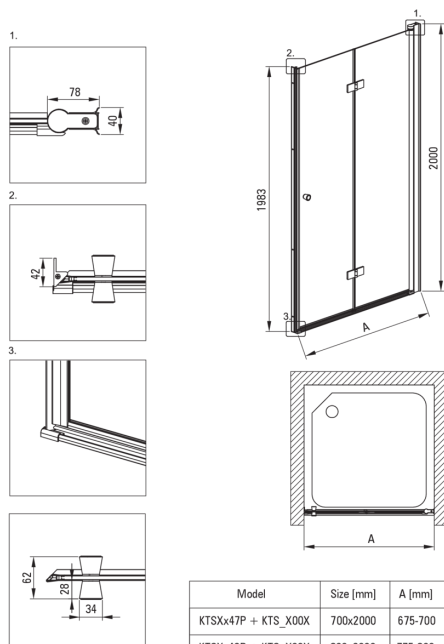

Szerokość [mm]	800
Wysokość [mm]	2000
Grubość szkła hartowanego [mm]	6
Wykończenie szkła	transparentne
montaż	do kompletowania z drzwiami prysznicowymi KTS, do kompletowania z walk-in KTS
Powłoka Active Cover	Tak

Model	Size [mm]	A [mm]
KTSXx47P + KTS_X00X	700x2000	675-700
KTSXx42P + KTS_X00X	800x2000	775-800
KTSXx41P + KTS_X00X	900x2000	875-900
KTSXx43P + KTS_X00X	1000x2000	975-1000