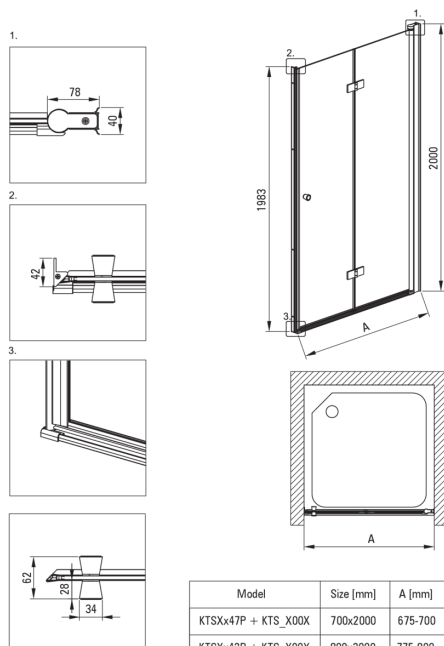

KERRIA PLUS

Porte de douche, Système Kerria Plus

Code produit: KTSXN42P

EAN: 5908212087626

Couleur: nero

Garantie [années]: 2

Porte de douche

Largeur [mm]	800
Hauteur [mm]	2000
Épaisseur du verre [mm]	6
Finition verre	transparent
installation	à compléter avec les portes KTS, à compléter avec KTS walk-in
Couverture active	Oui

Cabines

Caractéristiques:

- Attention! Pour une installation encastrée, assurez-vous d'acheter le profil KTS_N00X ou KTS_000X approprié
- Seuls les meilleurs matériaux, dont la qualité a été confirmée par des tests en laboratoire
- Verre trempé sûr et durable
- Porte réversible qui permet de monter la cabine à droite ou à gauche
- Possibilité d'installer la cabine sans receveur de douche, directement sur le carrelage
- Revêtement hydrophobe Active-Cover qui facilite l'écoulement de l'eau sur le verre
- Habillage des éléments d'assemblage
- Fermeture précise de la porte grâce aux charnières de levage
- Poignées modernes avec protection en verre
- Verre transparent TOTALWHITE
- Profils égalisant la courbure des murs
- Charnières dans le plan du verre
- Agent de nettoyage dédié, sans danger pour les surfaces nettoyées
- Résistance aux chocs, aux produits chimiques et aux taches conformément à la norme PN-EN 14428+A1:2008, confirmée par des tests de l'Institut de la céramique et des matériaux de construction
- Dédié aux surfaces Active Cover

Model	Size [mm]	A [mm]
KTSXx47P + KTS_X00X	700x2000	675-700
KTSXx42P + KTS_X00X	800x2000	775-800
KTSXx41P + KTS_X00X	900x2000	875-900
KTSXx43P + KTS_X00X	1000x2000	975-1000