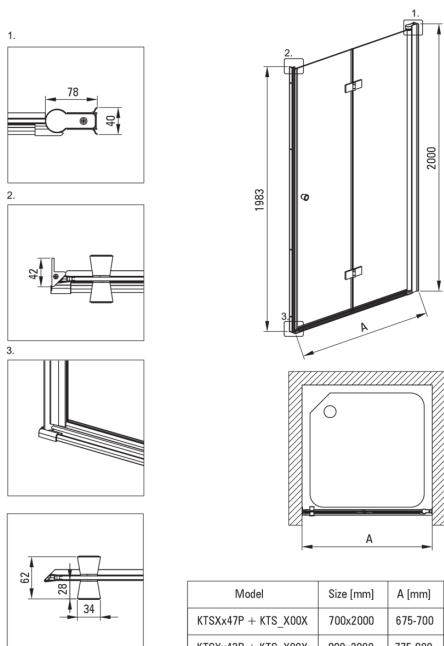

KERRIA PLUS

Puerta de la ducha, Sistema Kerria Plus

Código de producto: KTSXN42P

EAN: 5908212087626

Color: negro

Garantía [años]: 2

Puertas de ducha

Ancho [mm]	800
Altura [mm]	2000
Grosor de vidrio [mm]	6
Acabado de vidrio	transparente
instalación	para completarse con las puertas de KTS, para completarse con KTS Walk-In
Tapa activa	Sí

Cabañas

Características:

- Nota: Para la instalación empotrada, es imprescindible adquirir el perfil KTS_N00X o KTS_000X adecuado.
- Solo los mejores materiales cuya calidad es confirmada por la investigación en el laboratorio
- Vidrio templado seguro y duradero
- Puertas reversibles que permiten la instalación de la cabina a la derecha o izquierda
- Es posible instalar una cabina sin una bandeja de ducha, directamente en los mosaicos.
- Cubierta activa recubrimiento hidrofóbico que facilita el flujo de agua por el vaso
- Elementos de montaje enmascarado
- Preciso cerrar la puerta gracias a levantar bisagras
- Manijas modernas con protección del vidrio
- Vidrio transparente TOTALWHITE
- Perfiles que reducen la curvatura de las paredes
- Bisagras en el plano de vidrio
- Una medida dedicada en la oferta es una caja fuerte dedicada para superficies limpias
- Resistencia al impacto, así como a los productos químicos y las manchas de acuerdo con PN-EN 14428+A1: 2008, confirmado por el Instituto de Cerámica y Materiales de construcción.
- Posibilidad de usar una cubierta activa dedicada

Model	Size [mm]	A [mm]
KTSXx47P + KTS_X00X	700x2000	675-700
KTSXx42P + KTS_X00X	800x2000	775-800
KTSXx41P + KTS_X00X	900x2000	875-900
KTSXx43P + KTS_X00X	1000x2000	975-1000