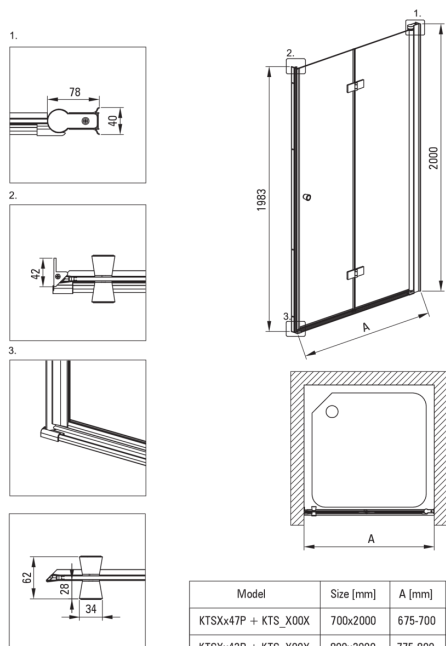

KERRIA PLUS

Душові двері, системи Kerria Plus

Код продукту: KTSXN41P

EAN: 5908212087541

Колір: чорно

Гарантія: 2

Душеві двері

Ширина [мм]	900
Висота [мм]	2000
товщина скла	6
Оздоблення скла	прозорий
монтаж	для комплектації з душовими дверима KTS, для комплектації з walk-in KTS
Покриття Active cover	Так

Відмінна риса:

- Увага! При монтажі в ниші обов'язково докупіть відповідний профіль KTS_N00X або KTS_000X
- Тільки найкращі матеріали, якість яких ми підтверджуємо дослідженнями в лабораторії
- Безпечне і міцне загартоване скло
- Реверсивні двері для установки kabіни на праву або ліву сторону
- Можливість установки kabіни без піддону безпосередньо на плитку
- Гідрофобне покриття Active Cover, що полегшує стікання води по склу
- Маскування монтажного обладнання
- Точне закриття дверей за допомогою підйомних петель
- Сучасні ручки з захисним склом
- Прозоре скло TOTALWHITE
- Профілі для вирівнювання кривизни стін
- Петлі в площині скла
- Пропонуємо спеціальний засіб, безпечний для очищуваних поверхонь
- Ударостійкість і стійкість до хімічних речовин і плям відповідно до стандарту PN-EN 14428 + A1: 2008, підтверджена дослідженнями Інституту кераміки і будівельних матеріалів.
- Можливість використання спеціального препарату Active Cover

Model	Size [mm]	A [mm]
KTSXx47P + KTS_X00X	700x2000	675-700
KTSXx42P + KTS_X00X	800x2000	775-800
KTSXx41P + KTS_X00X	900x2000	875-900
KTSXx43P + KTS_X00X	1000x2000	975-1000