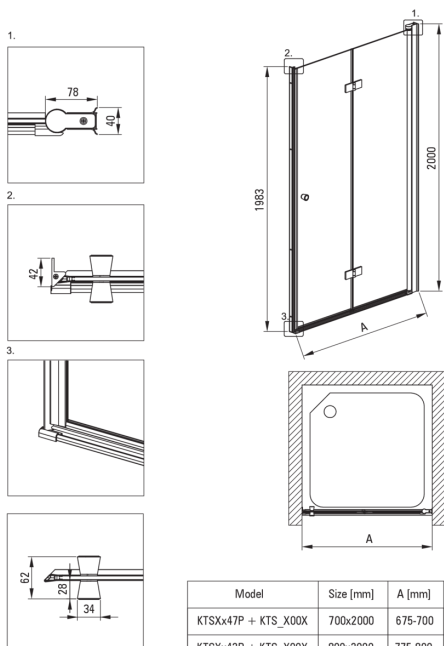

KERRIA PLUS

vrata tuš kabine, sistem Kerria Plus

koda izdelka: KTSXN41P

EAN: 5908212087541

Barva: Nero

Garancija [leta]: 2

Vrata tuš kabine

širina [mm]	900
višina [mm]	2000
debelina stekla [mm]	6
steklen finiř	transparenten
montaža	za montažo z vrati KTS, za montažo s KTS walk-in
premaz Active Cover	Ja

karakteristike:

- Pozor! Za podometno montažo obvezno kupite ustrezen profil KTS_N00X ali KTS_000X
- Samo najboljši materiali, katerih kakovost je potrjena z laboratorijskimi testi
- Varno in trpežno kaljeno steklo
- obračljiva vrata za montažo kabine na desno ali levo stran
- Možnost vgradnje kabine brez tuš kadi, neposredno na ploščice
- Hidrofobni premaz Active Cover, da voda lažje odteče s stekla
- Maskirni montažni elementi
- Natančno zapiranje vrat zaradi dvižnih tečajev
- Moderni ročaji z zaščito stekla
- Transparentno kaljeno steklo TOTAL WHITE
- Profili za izravnavo ukrivljenosti sten
- Tečaji, poravnani s steklom
- V ponudbi Deante imamo tudi varna namenska čistila
- Odpornost na udarce, kemikalije in madeže v skladu s standardom PN-EN 14428+A1:2008, potrjena s testi Inštituta za keramiko in gradbene materiale.
- Za površine s premazom Active Cover

Model	Size [mm]	A [mm]
KTSX47P + KTS_X00X	700x2000	675-700
KTSX42P + KTS_X00X	800x2000	775-800
KTSX41P + KTS_X00X	900x2000	875-900
KTSX43P + KTS_X00X	1000x2000	975-1000