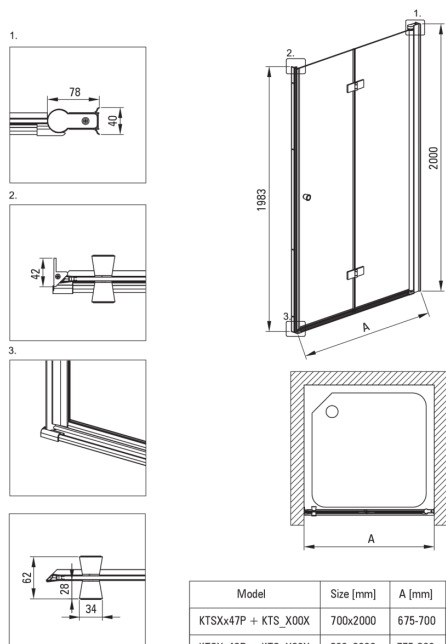

### Uși de duș

Lățime [mm]	900
Înălțime [mm]	2000
Grosime sticlă [mm]	6
Finisaj sticlă	transparent
instalare	pentru a fi completat cu uși KTS, pentru a fi completat cu peretele de duș KTS
Active cover	Da

Model	Size [mm]	A [mm]
KTSXx47P + KTS_X00X	700x2000	675-700
KTSXx42P + KTS_X00X	800x2000	775-800
KTSXx41P + KTS_X00X	900x2000	875-900
KTSXx43P + KTS_X00X	1000x2000	975-1000