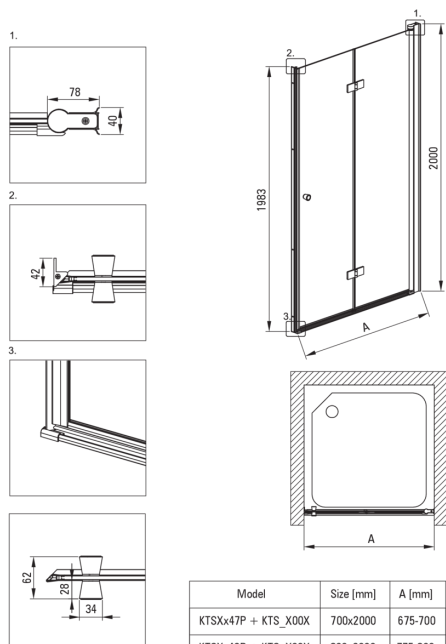

Wyróżniki:

- Uwaga! Przy montażu wewnętrznym konieczne dokup odpowiedni profil KTS_N00X lub KTS_000X
- Tylko najlepsze materiały, których jakość potwierdzamy badaniami w laboratorium
- Bezpieczne i wytrzymałe szkło hartowane
- Drzwi odwracalne umożliwiające montaż kabiny na prawą lub lewą stronę
- Możliwość zamontowania kabiny bez brodzika, bezpośrednio na płytkach
- Hydrofobowa powłoka Active Cover, ułatwiająca spływanie wody po szybie
- Maskowanie elementów montażowych
- Uchwyt do drzwi składanych w zestawie
- Precyzyjne domykanie drzwi dzięki zawiasom unoszącym
- Nowoczesne uchwyty z zabezpieczeniem szyby
- Szkło transparentne TOTALWHITE
- Profile niwelujące krzywiznę ścian
- Zawiasy w płaszczyźnie szyby
- W ofercie dedykowany środek bezpieczny dla czyszczonych powierzchni
- Odporność na uderzenia oraz na chemikalia i płamienie zgodnie z normą PN-EN 14428+A1:2008, potwierdzona badaniami Instytutu Ceramiki i Materiałów Budowlanych.
- Możliwość zastosowania dedykowanego preparatu Active Cover

Model	Size [mm]	A [mm]
KTSXx47P + KTS_X00X	700x2000	675-700
KTSXx42P + KTS_X00X	800x2000	775-800
KTSXx41P + KTS_X00X	900x2000	875-900
KTSXx43P + KTS_X00X	1000x2000	975-1000