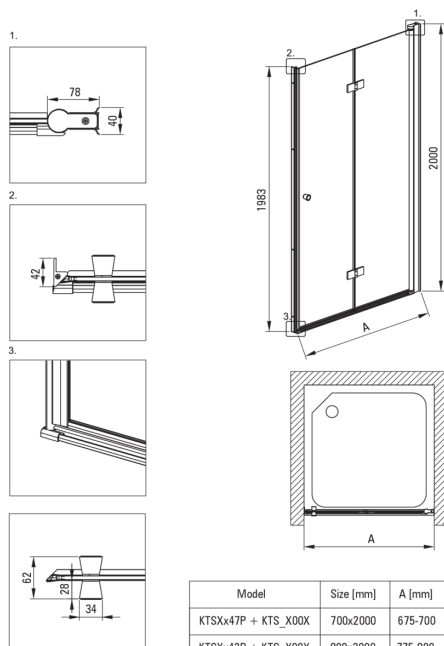

KERRIA PLUS

Porta della doccia, Sistema Kerria Plus

Codice prodotto: KTSXN41P

EAN: 5908212087541

Colore: nero

Garanzia [anni]: 2

Porte per doccia

Larghezza [mm]	900
Altezza [mm]	2000
Spessore del vetro [mm]	6
Finitura in vetro	trasparente
installazione	da completare con porte KTS, da completare con porte KTS walk-in
Rivestimento attivo	Sì

Caratteristiche:

- Solo i migliori materiali, la cui qualità è stata confermata da test di laboratorio
- Vetro temperato sicuro e resistente
- Porta reversibile che permette di montare la cabina a destra o a sinistra
- Possibilità di installare la cabina senza piatto doccia, direttamente sulle piastrelle
- Rivestimento idrofobico Active-Cover che facilita il deflusso dell'acqua dal vetro
- Rivestimento degli elementi di montaggio
- Chiusura precisa della porta grazie alle cerniere di sollevamento
- Maniglie moderne con protezione per il vetro
- Detergente dedicato, sicuro per le superfici pulite
- Resistenza agli urti, agli agenti chimici e alle macchie in conformità alla norma PN-EN 14428+A1:2008, confermata dai test dell'Istituto della Ceramica e dei Materiali da Costruzione
- Dedicato alle superfici Active Cover

Model	Size [mm]	A [mm]
KTSXx47P + KTS_X00X	700x2000	675-700
KTSXx42P + KTS_X00X	800x2000	775-800
KTSXx41P + KTS_X00X	900x2000	875-900
KTSXx43P + KTS_X00X	1000x2000	975-1000