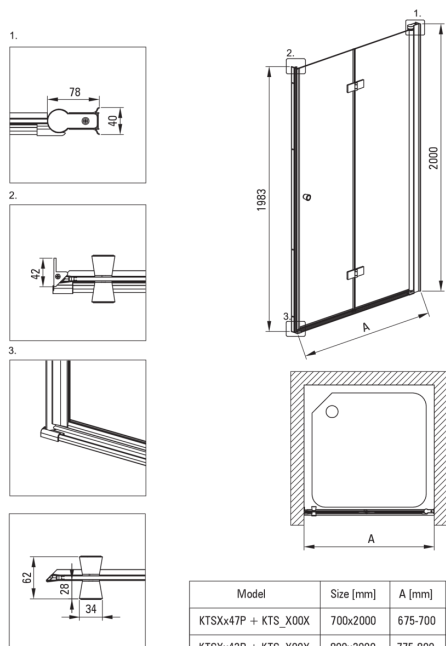

Largeur [mm]	900
Hauteur [mm]	2000
Épaisseur du verre [mm]	6
Finition verre	transparent
installation	à compléter avec les portes KTS, à compléter avec KTS walk-in
Couverture active	Oui

Caractéristiques:

- Attention! Pour une installation encastrée, assurez-vous d'acheter le profil KTS_N00X ou KTS_000X approprié
- Seuls les meilleurs matériaux, dont la qualité a été confirmée par des tests en laboratoire
- Verre trempé sûr et durable
- Porte réversible qui permet de monter la cabine à droite ou à gauche
- Possibilité d'installer la cabine sans receveur de douche, directement sur le carrelage
- Revêtement hydrophobe Active-Cover qui facilite l'écoulement de l'eau sur le verre
- Habillage des éléments d'assemblage
- Fermeture précise de la porte grâce aux charnières de levage
- Poignées modernes avec protection en verre
- Verre transparent TOTALWHITE
- Profils égalisant la courbure des murs
- Charnières dans le plan du verre
- Agent de nettoyage dédié, sans danger pour les surfaces nettoyées
- Résistance aux chocs, aux produits chimiques et aux taches conformément à la norme PN-EN 14428+A1:2008, confirmée par des tests de l'Institut de la céramique et des matériaux de construction
- Dédié aux surfaces Active Cover

Model	Size [mm]	A [mm]
KTSXx47P + KTS_X00X	700x2000	675-700
KTSXx42P + KTS_X00X	800x2000	775-800
KTSXx41P + KTS_X00X	900x2000	875-900
KTSXx43P + KTS_X00X	1000x2000	975-1000