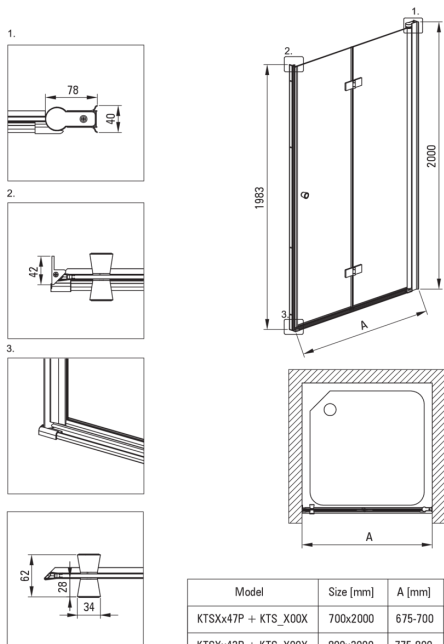

## Puerta de la ducha, Sistema Kerria Plus

Código de producto: KTSXN41P

EAN: 5908212087541

Color: negro

Garantía [años]: 2

### Puertas de ducha

Ancho [mm]	900
Altura [mm]	2000
Grosor de vidrio [mm]	6
Acabado de vidrio	transparente
instalación	para completarse con las puertas de KTS, para completarse con KTS Walk-In
Tapa activa	Sí

### Características:

- Nota: Para la instalación empotrada, es imprescindible adquirir el perfil KTS\_N00X o KTS\_000X adecuado.
- Solo los mejores materiales cuya calidad es confirmada por la investigación en el laboratorio
- Vidrio templado seguro y duradero
- Puertas reversibles que permiten la instalación de la cabina a la derecha o izquierda
- Es posible instalar una cabina sin una bandeja de ducha, directamente en los mosaicos.
- Cubierta activa recubrimiento hidrofóbico que facilita el flujo de agua por el vaso
- Elementos de montaje enmascarado
- Preciso cerrar la puerta gracias a levantar bisagras
- Manijas modernas con protección del vidrio
- Vidrio transparente TOTALWHITE
- Perfiles que reducen la curvatura de las paredes
- Bisagras en el plano de vidrio
- Una medida dedicada en la oferta es una caja fuerte dedicada para superficies limpias
- Resistencia al impacto, así como a los productos químicos y las manchas de acuerdo con PN-EN 14428+A1: 2008, confirmado por el Instituto de Cerámica y Materiales de construcción.
- Posibilidad de usar una cubierta activa dedicada

Model	Size [mm]	A [mm]
KTSXx47P + KTS_X00X	700x2000	675-700
KTSXx42P + KTS_X00X	800x2000	775-800
KTSXx41P + KTS_X00X	900x2000	875-900
KTSXx43P + KTS_X00X	1000x2000	975-1000