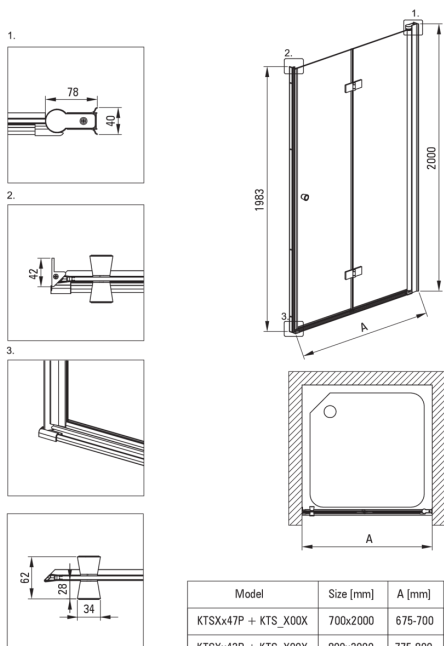

KERRIA PLUS

Душові двері, системи Kerria Plus

Код продукту: KTSX047P

EAN: 5907650810674

Колір: хром

Гарантія: 2

Душеві двері

Ширина [мм]	700
Висота [мм]	2000
товщина скла	6
Оздоблення скла	прозорий
монтаж	для комплектації з душовими дверима KTS, для комплектації з walk-in KTS
Покриття Active cover	Так

Відмінна риса:

- Увага! При монтажі в ниші обов'язково докупіть відповідний профіль KTS_N00X або KTS_000X
- Тільки найкращі матеріали, якість яких ми підтверджуємо дослідженнями в лабораторії
- Можливість установки kabini без піддону безпосередньо на плитку
- Гідрофобне покриття Active Cover, що полегшує стікання води по склу
- Маскування монтажного обладнання
- Сучасні ручки з захисним склом
- Прозоре скло TOTALWHITE
- Профілі для вирівнювання кривизни стін
- Петлі в площині скла
- Пропонуємо спеціальний засіб, безпечний для очищуваних поверхонь
- Реверсивні двері для установки kabini на праву або ліву сторону
- Безпечне і міцне загартоване скло
- Точне закриття дверей за допомогою підйомних петель
- Ударостійкість і стійкість до хімічних речовин і плям відповідно до стандарту PN-EN 14428 + A1: 2008, підтверджена дослідженнями Інституту кераміки і будівельних матеріалів.
- Можливість використання спеціального препарату Active Cover

Model	Size [mm]	A [mm]
KTSXx47P + KTS_X00X	700x2000	675-700
KTSXx42P + KTS_X00X	800x2000	775-800
KTSXx41P + KTS_X00X	900x2000	875-900
KTSXx43P + KTS_X00X	1000x2000	975-1000