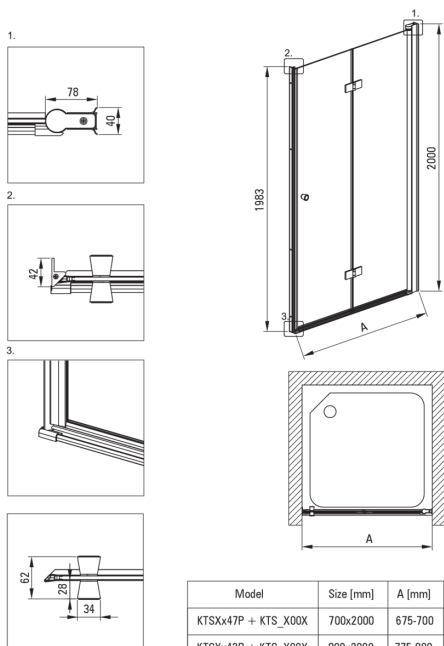

KERRIA PLUS

Душові двері, системи Kerglass Plus

Код продукту: KTSX047P

EAN: 5907650810674

Колір: хром

Гарантія: 2

Душеві двері

Ширина [мм]	700
Висота [мм]	2000
товщина скла	6
Оздоблення скла	прозорий
монтаж	для комплектації з душовими дверима KTS, для комплектації з walk-in KTS
Покриття Active cover	Так

Відмінна риса:

- Увага! При монтажі в ниші обов'язково докупіть відповідний профіль KTS_N00X або KTS_000X
- Тільки найкращі матеріали, якість яких ми підтверджуємо дослідженнями в лабораторії
- Можливість установки kabini без піддону безпосередньо на плитку
- Гідрофобне покриття Active Cover, що полегшує стікання води по склу
- Маскування монтажного обладнання
- Сучасні ручки з захисним склом
- Прозоре скло TOTALWHITE
- Профілі для вирівнювання кривизни стін
- Петлі в площині скла
- Пропонуємо спеціальний засіб, безпечний для очищуваних поверхонь
- Реверсивні двері для установки kabini на праву або ліву сторону
- Безпечне і міцне загартоване скло
- Точне закриття дверей за допомогою підйомних петель
- Ударостійкість і стійкість до хімічних речовин і плям відповідно до стандарту PN-EN 14428 + A1: 2008, підтверджена дослідженнями Інституту кераміки і будівельних матеріалів.
- Можливість використання спеціального препарату Active Cover

Model	Size [mm]	A [mm]
KTSXx47P + KTS_X00X	700x2000	675-700
KTSXx42P + KTS_X00X	800x2000	775-800
KTSXx41P + KTS_X00X	900x2000	875-900
KTSXx43P + KTS_X00X	1000x2000	975-1000