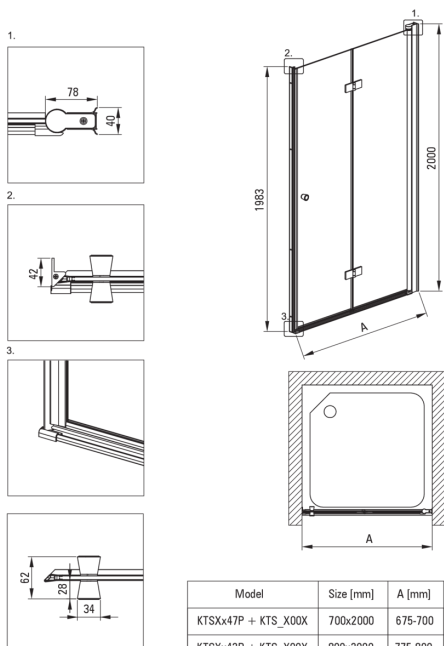

KERRIA PLUS

vrata tuš kabine, sistem Kerria Plus

koda izdelka: KTSX047P

EAN: 5907650810674

Barva: krom

Garancija [leta]: 2

Vrata tuš kabine

širina [mm]	700
višina [mm]	2000
debelina stekla [mm]	6
steklen finiř	transparenten
montaža	za montažo z vrati KTS, za montažo s KTS walk-in
premaz Active Cover	Ja

karakteristike:

- Pozor! Za podometno montažo obvezno kupite ustrezen profil KTS_N00X ali KTS_000X
- Samo najboljši materiali, katerih kakovost je potrjena z laboratorijskimi testi
- Možnost vgradnje kabine brez tuš kadi, neposredno na ploščice
- Hidrofobni premaz Active Cover, da voda lažje odteče s stekla
- Maskirni montažni elementi
- Moderni ročaji z zaščito stekla
- Transparentno kaljeno steklo TOTAL WHITE
- Profili za izravnavo ukrivljenosti sten
- Tečaji, poravnani s steklom
- V ponudbi Deante imamo tudi varna namenska čistila
- obračljiva vrata za montažo kabine na desno ali levo stran
- Varno in trpežno kaljeno steklo
- Natančno zapiranje vrat zaradi dvižnih tečajev
- Odpornost na udarce, kemikalije in madeže v skladu s standardom PN-EN 14428+A1:2008, potrjena s testi Inštituta za keramiko in gradbene materiale.
- Za površine s premazom Active Cover

Model	Size [mm]	A [mm]
KTSXx47P + KTS_X00X	700x2000	675-700
KTSXx42P + KTS_X00X	800x2000	775-800
KTSXx41P + KTS_X00X	900x2000	875-900
KTSXx43P + KTS_X00X	1000x2000	975-1000