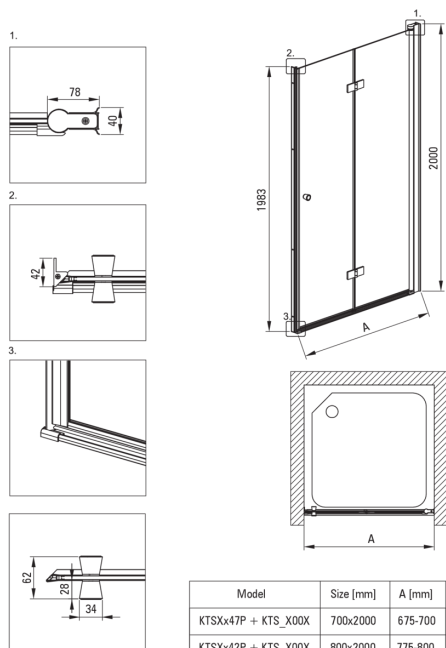

KERRIA PLUS

Душевые двери, система Kerria Plus

Код товара: KTSX047P

EAN: 5907650810674

Цвет: хром

Гарантия [лет]: 2

Душевые двери

Ширина [мм]	700
Высота [мм]	2000
толщина закаленного стекла	6
Отделка стекла	прозрачный
монтаж	к комплектации с душевыми дверьми KTS, для комплектации с walk-in KTS
Покрытие Active Cover	Да

Отличительные черты:

- Важно! Для встраиваемого монтажа обязательно приобретите соответствующий профиль KTS_N00X или KTS_000X
- Только лучшие материалы, качество которых подтверждено лабораторными испытаниями
- Возможна установка кабины без поддона, прямо на плитку
- Гидрофобное покрытие Active-Cover, которое облегчает стекание воды со стекла
- Маскировка элементов для монтажа
- Современные ручки с защитой стекла
- Прозрачное стекло TOTALWHITE
- Профили, компенсирующие кривизну стен
- Шарниры в плоскости стекла
- Специальное средство, безопасное для очищаемых поверхностей
- Реверсивная дверь, позволяющая установить кабину с правой или левой стороны
- Безопасное и прочное закаленное стекло
- Точное закрытие двери благодаря подъемным петлям
- Стойкость к ударам, химическим веществам и окрашиванию в соответствии со стандартом PN-EN 14428+A1:2008, подтверждена испытаниями Института керамики и строительных материалов.
- Возможность использования специального препарата Active Cover

Model	Size [mm]	A [mm]
KTSXx47P + KTS_X00X	700x2000	675-700
KTSXx42P + KTS_X00X	800x2000	775-800
KTSXx41P + KTS_X00X	900x2000	875-900
KTSXx43P + KTS_X00X	1000x2000	975-1000