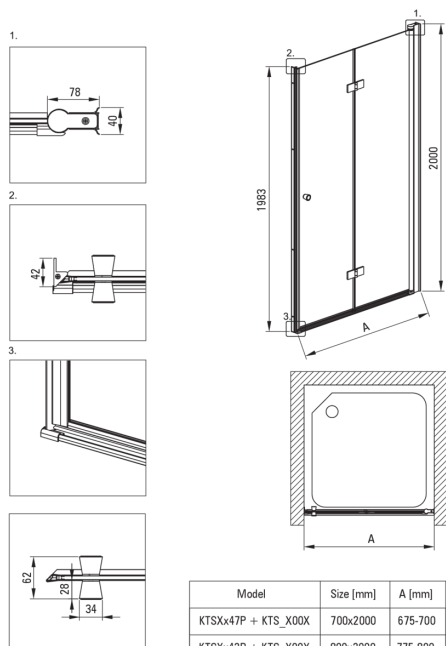

KERRIA PLUS

Ușă de duș, Sistem Keria Plus

Codul produsului: KTSX047P

EAN: 5907650810674

Culoarea: cromat

Garanție [ani]: 2

Uși de duș

Lățime [mm]	700
Înălțime [mm]	2000
Grosime sticlă [mm]	6
Finisaj sticlă	transparent
instalare	pentru a fi completat cu uși KTS, pentru a fi completat cu peretele de duș KTS
Active cover	Da

Caracteristici:

- Doar cele mai bune materiale, a căror calitate a fost certificată prin teste de laborator
- Posibilitate de instalare a cabinei fără cădiță de duș, direct pe gresie
- Înveliș hidrofob Active-Cover care ajută apa să se prelingă pe sticlă
- Mascarea elementelor de montaj
- Mânere moderne pentru protecția sticlei
- Sticlă transparentă tip Total White
- Profilele nivelează curbura pereților
- Agent de curățare special, sigur pentru suprafețele curățate
- Ușă reversibilă care permite instalarea cabinei pe partea dreaptă sau pe partea stângă
- Sticlă securizată sigură și rezistentă
- Închidere precisă a ușii datorită balamalelor de susținere
- Rezistență la impact, substanțe chimice și pete conform standardului PN-EN 14428+A1:2008, certificată prin teste făcute de Institutul de Materiale de Construcții și Ceramică
- Special pentru suprafețe Active Cover

Model	Size [mm]	A [mm]
KTSXx47P + KTS_X00X	700x2000	675-700
KTSXx42P + KTS_X00X	800x2000	775-800
KTSXx41P + KTS_X00X	900x2000	875-900
KTSXx43P + KTS_X00X	1000x2000	975-1000