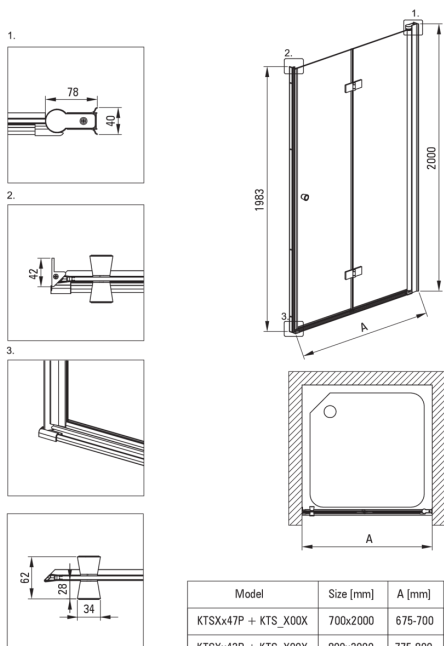

KERRIA PLUS

Porte de douche, Système Kerria Plus

Code produit: KTSX047P

EAN: 5907650810674

Couleur: chrome

Garantie [années]: 2

Porte de douche

Largeur [mm]	700
Hauteur [mm]	2000
Épaisseur du verre [mm]	6
Finition verre	transparent
installation	à compléter avec les portes KTS, à compléter avec KTS walk-in
Couverture active	Oui

Caractéristiques:

- Attention! Pour une installation encastrée, assurez-vous d'acheter le profil KTS_N00X ou KTS_000X approprié
- Seuls les meilleurs matériaux, dont la qualité a été confirmée par des tests en laboratoire
- Possibilité d'installer la cabine sans receveur de douche, directement sur le carrelage
- Revêtement hydrophobe Active-Cover qui facilite l'écoulement de l'eau sur le verre
- Habillage des éléments d'assemblage
- Poignées modernes avec protection en verre
- Verre transparent TOTALWHITE
- Profils égalisant la courbure des murs
- Charnières dans le plan du verre
- Agent de nettoyage dédié, sans danger pour les surfaces nettoyées
- Porte réversible qui permet de monter la cabine à droite ou à gauche
- Verre trempé sûr et durable
- Fermeture précise de la porte grâce aux charnières de levage
- Résistance aux chocs, aux produits chimiques et aux taches conformément à la norme PN-EN 14428+A1:2008, confirmée par des tests de l'Institut de la céramique et des matériaux de construction
- Dédié aux surfaces Active Cover

Model	Size [mm]	A [mm]
KTSXx47P + KTS_X00X	700x2000	675-700
KTSXx42P + KTS_X00X	800x2000	775-800
KTSXx41P + KTS_X00X	900x2000	875-900
KTSXx43P + KTS_X00X	1000x2000	975-1000