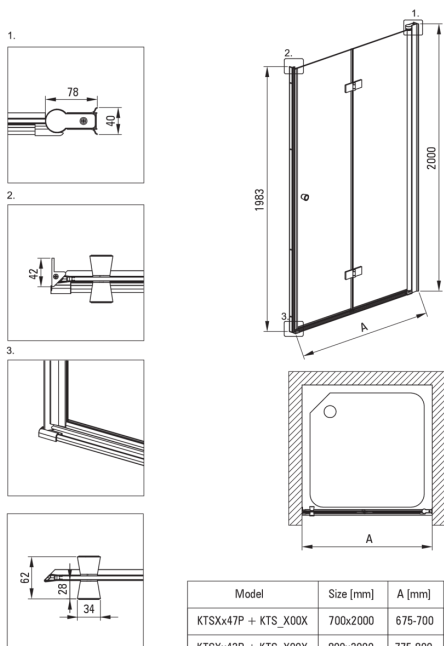

KERRIA PLUS

Puerta de la ducha, Sistema Kerria Plus

Código de producto: KTSX047P

EAN: 5907650810674

Color: cromo

Garantía [años]: 2

Puertas de ducha

Ancho [mm]	700
Altura [mm]	2000
Grosor de vidrio [mm]	6
Acabado de vidrio	transparente
instalación	para completarse con las puertas de KTS, para completarse con KTS Walk-In
Tapa activa	Sí

Características:

- Nota: Para la instalación empotrada, es imprescindible adquirir el perfil KTS_N00X o KTS_000X adecuado.
- Solo los mejores materiales cuya calidad es confirmada por la investigación en el laboratorio
- Es posible instalar una cabina sin una bandeja de ducha, directamente en los mosaicos.
- Cubierta activa recubrimiento hidrofóbico que facilita el flujo de agua por el vaso
- Elementos de montaje enmascarado
- Manijas modernas con protección del vidrio
- Vidrio transparente TOTALWHITE
- Perfiles que reducen la curvatura de las paredes
- Bisagras en el plano de vidrio
- Una medida dedicada en la oferta es una caja fuerte dedicada para superficies limpias
- Puertas reversibles que permiten la instalación de la cabina a la derecha o izquierda
- Vidrio templado seguro y duradero
- Preciso cerrar la puerta gracias a levantar bisagras
- Resistencia al impacto, así como a los productos químicos y las manchas de acuerdo con PN-EN 14428+A1: 2008, confirmado por el Instituto de Cerámica y Materiales de construcción.
- Posibilidad de usar una cubierta activa dedicada

Model	Size [mm]	A [mm]
KTSXx47P + KTS_X00X	700x2000	675-700
KTSXx42P + KTS_X00X	800x2000	775-800
KTSXx41P + KTS_X00X	900x2000	875-900
KTSXx43P + KTS_X00X	1000x2000	975-1000