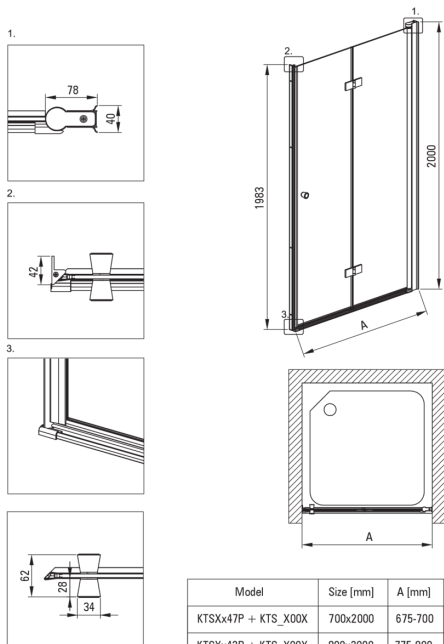

KERRIA PLUS

Puerta de la ducha, Sistema Kerria Plus

Código de producto: KTSX047P

EAN: 5907650810674

Color: cromo

Garantía [años]: 2

Puertas de ducha

Ancho [mm]	700
Altura [mm]	2000
Grosor de vidrio [mm]	6
Acabado de vidrio	transparente
instalación	para completarse con las puertas de KTS, para completarse con KTS Walk-In
Tapa activa	Sí

Características:

- Nota: Para la instalación empotrada, es imprescindible adquirir el perfil KTS_N00X o KTS_000X adecuado.
- Solo los mejores materiales cuya calidad es confirmada por la investigación en el laboratorio
- Es posible instalar una cabina sin una bandeja de ducha, directamente en los mosaicos.
- Cubierta activa recubrimiento hidrofóbico que facilita el flujo de agua por el vaso
- Elementos de montaje enmascarado
- Manijas modernas con protección del vidrio
- Vidrio transparente TOTALWHITE
- Perfiles que reducen la curvatura de las paredes
- Bisagras en el plano de vidrio
- Una medida dedicada en la oferta es una caja fuerte dedicada para superficies limpias
- Puertas reversibles que permiten la instalación de la cabina a la derecha o izquierda
- Vidrio templado seguro y duradero
- Preciso cerrar la puerta gracias a levantar bisagras
- Resistencia al impacto, así como a los productos químicos y las manchas de acuerdo con PN-EN 14428+A1: 2008, confirmado por el Instituto de Cerámica y Materiales de construcción.
- Posibilidad de usar una cubierta activa dedicada

Model	Size [mm]	A [mm]
KTSXx47P + KTS_X00X	700x2000	675-700
KTSXx42P + KTS_X00X	800x2000	775-800
KTSXx41P + KTS_X00X	900x2000	875-900
KTSXx43P + KTS_X00X	1000x2000	975-1000