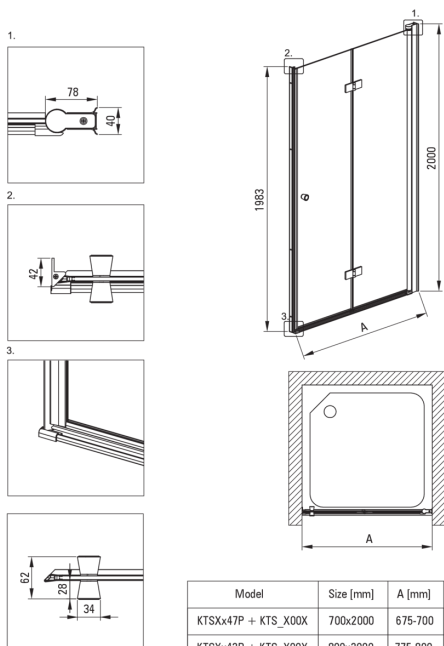

KERRIA PLUS

Душові двері, системи Kerglass Plus

Код продукту: KTSX043P

EAN: 5908212087398

Колір: хром

Гарантія: 2

Душеві двері

Ширина [мм]	1000
Висота [мм]	2000
товщина скла	6
Оздоблення скла	прозорий
монтаж	для комплектації з душовими дверима KTS, для комплектації з walk-in KTS
Покриття Active cover	Так

Відмінна риса:

- Тільки найкращі матеріали, якість яких ми підтверджуємо дослідженнями в лабораторії
- Увага! При монтажі в ниші обов'язково докупіть відповідний профіль KTS_N00X або KTS_000X
- Безпечне і міцне загартоване скло
- Реверсивні двері для установки kabіни на праву або ліву сторону
- Можливість установки kabіни без піддону безпосередньо на плитку
- Гідрофобне покриття Active Cover, що полегшує стікання води по склу
- Маскування монтажного обладнання
- Точне закриття дверей за допомогою підйомних петель
- Сучасні ручки з захисним склом
- Прозоре скло TOTALWHITE
- Профілі для вирівнювання кривизни стін
- Петлі в площині скла
- Пропонуємо спеціальний засіб, безпечний для очищуваних поверхонь
- Ударостійкість і стійкість до хімічних речовин і плям відповідно до стандарту PN-EN 14428 + A1: 2008, підтверджена дослідженнями Інституту кераміки і будівельних матеріалів.
- Можливість використання спеціального препарату Active Cover

Model	Size [mm]	A [mm]
KTSXx47P + KTS_X00X	700x2000	675-700
KTSXx42P + KTS_X00X	800x2000	775-800
KTSXx41P + KTS_X00X	900x2000	875-900
KTSXx43P + KTS_X00X	1000x2000	975-1000