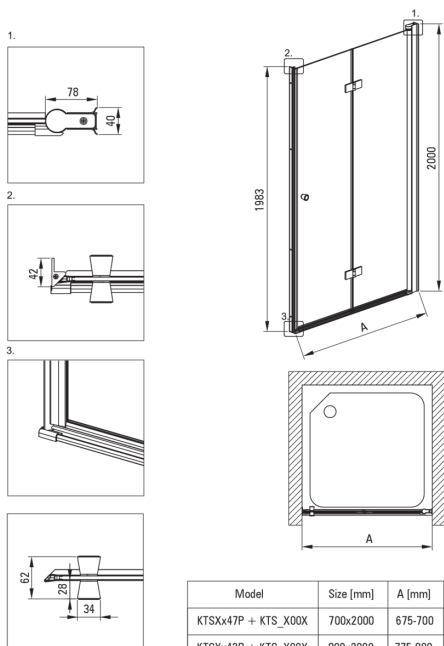

KERRIA PLUS

Душові двері, системи Kergia Plus

Код продукту: KTSX043P

EAN: 5908212087398

Колір: хром

Гарантія: 2

Душеві двері

Ширина [мм]	1000
Висота [мм]	2000
товщина скла	6
Оздоблення скла	прозорий
монтаж	для комплектації з душовими дверима KTS, для комплектації з walk-in KTS
Покриття Active cover	Так

Відмінна риса:

- Тільки найкращі матеріали, якість яких ми підтверджуємо дослідженнями в лабораторії
- Увага! При монтажі в ниші обов'язково докупіть відповідний профіль KTS_N00X або KTS_000X
- Безпечне і міцне загартоване скло
- Реверсивні двері для установки kabіни на праву або ліву сторону
- Можливість установки kabіни без піддону безпосередньо на плитку
- Гідрофобне покриття Active Cover, що полегшує стікання води по склу
- Маскування монтажного обладнання
- Точне закриття дверей за допомогою підйомних петель
- Сучасні ручки з захисним склом
- Прозоре скло TOTALWHITE
- Профілі для вирівнювання кривизни стін
- Петлі в площині скла
- Пропонуємо спеціальний засіб, безпечний для очищуваних поверхонь
- Ударостійкість і стійкість до хімічних речовин і плям відповідно до стандарту PN-EN 14428 + A1: 2008, підтверджена дослідженнями Інституту кераміки і будівельних матеріалів.
- Можливість використання спеціального препарату Active Cover

Model	Size [mm]	A [mm]
KTSXx47P + KTS_X00X	700x2000	675-700
KTSXx42P + KTS_X00X	800x2000	775-800
KTSXx41P + KTS_X00X	900x2000	875-900
KTSXx43P + KTS_X00X	1000x2000	975-1000