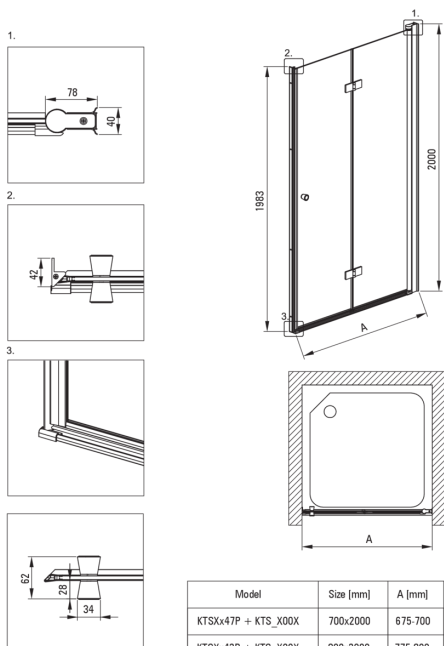

### Vrata tuš kabine

širina [mm]	1000
višina [mm]	2000
debelina stekla [mm]	6
steklen finiř	transparenten
montaža	za montažo z vrati KTS, za montažo s KTS walk-in
premaz Active Cover	Ja

Model	Size [mm]	A [mm]
KTSx47P + KTS_X00X	700x2000	675-700
KTSx42P + KTS_X00X	800x2000	775-800
KTSx41P + KTS_X00X	900x2000	875-900
KTSx43P + KTS_X00X	1000x2000	975-1000