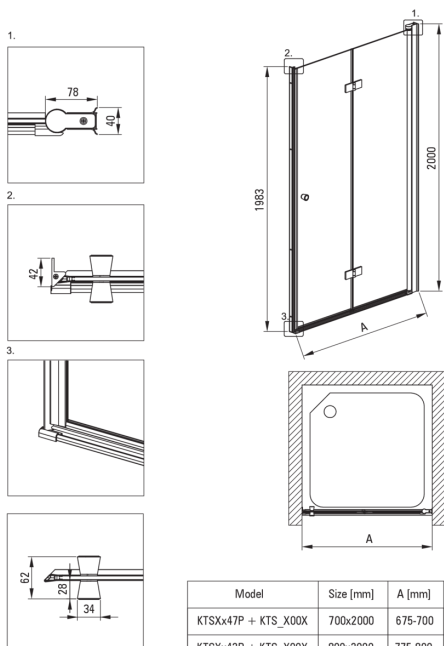

KERRIA PLUS

vrata tuš kabine, sistem Kerria Plus

koda izdelka: KTSX043P

EAN: 5908212087398

Barva: krom

Garancija [leta]: 2

Vrata tuš kabine

širina [mm]	1000
višina [mm]	2000
debelina stekla [mm]	6
steklen finiř	transparenten
montaža	za montažo z vrati KTS, za montažo s KTS walk-in
premaz Active Cover	Ja

karakteristike:

- Samo najboljši materiali, katerih kakovost je potrjena z laboratorijskimi testi
- Pozor! Za podometno montažo obvezno kupite ustrezen profil KTS_N00X ali KTS_000X
- Varno in trpežno kaljeno steklo
- obračljiva vrata za montažo kabine na desno ali levo stran
- Možnost vgradnje kabine brez tuš kadi, neposredno na ploščice
- Hidrofobni premaz Active Cover, da voda lažje odteče s stekla
- Maskirni montažni elementi
- Natančno zapiranje vrat zaradi dvižnih tečajev
- Moderni ročaji z zaščito stekla
- Transparentno kaljeno steklo TOTAL WHITE
- Profili za izravnavo ukrivljenosti sten
- Tečajji, poravnani s steklom
- V ponudbi Deante imamo tudi varna namenska čistila
- Odpornost na udarce, kemikalije in madeže v skladu s standardom PN-EN 14428+A1:2008, potrjena s testi Inštituta za keramiko in gradbene materiale.
- Za površine s premazom Active Cover

Model	Size [mm]	A [mm]
KTSXx47P + KTS_X00X	700x2000	675-700
KTSXx42P + KTS_X00X	800x2000	775-800
KTSXx41P + KTS_X00X	900x2000	875-900
KTSXx43P + KTS_X00X	1000x2000	975-1000