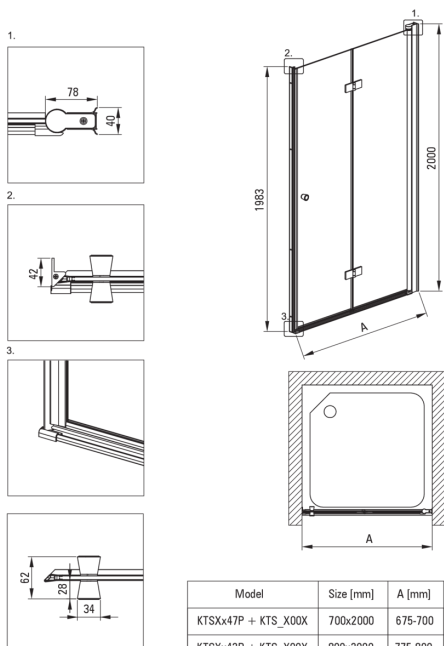

### Душевые двери

Ширина [мм]	1000
Высота [мм]	2000
толщина закаленного стекла	6
Отделка стекла	прозрачный
монтаж	к комплектации с душевыми дверьми KTS, для комплектации с walk-in KTS
Покрытие Active Cover	Да

Model	Size [mm]	A [mm]
KTSXx47P + KTS_X00X	700x2000	675-700
KTSXx42P + KTS_X00X	800x2000	775-800
KTSXx41P + KTS_X00X	900x2000	875-900
KTSXx43P + KTS_X00X	1000x2000	975-1000