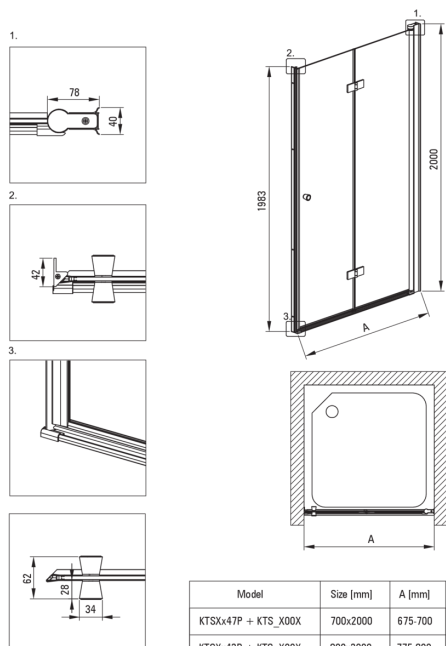

KERRIA PLUS

Ușă de duș, Sistem Keria Plus

Codul produsului: KTSX043P

EAN: 5908212087398

Culoarea: cromat

Garanție [ani]: 2

Uși de duș

Lățime [mm]	1000
Înălțime [mm]	2000
Grosime sticlă [mm]	6
Finisaj sticlă	transparent
instalare	pentru a fi completat cu uși KTS, pentru a fi completat cu peretele de duș KTS
Active cover	Da

Caracteristici:

- Doar cele mai bune materiale, a căror calitate a fost certificată prin teste de laborator
- Sticlă securizată sigură și rezistentă
- Ușă reversibilă care permite instalarea cabinei pe partea dreaptă sau pe partea stângă
- Posibilitate de instalare a cabinei fără cădiță de duș, direct pe gresie
- Îneliș hidrofob Active-Cover care ajută apa să se prelingă pe sticlă
- Mascarea elementelor de montaj
- Închidere precisă a ușii datorită balamalelor de susținere
- Mânere moderne pentru protecția sticlei
- Sticlă transparentă tip Total White
- Profilele nivelează curbura pereților
- Agent de curățare special, sigur pentru suprafețele curățate
- Rezistență la impact, substanțe chimice și pete conform standardului PN-EN 14428+A1:2008, certificată prin teste făcute de Institutul de Materiale de Construcții și Ceramică
- Special pentru suprafețe Active Cover

Model	Size [mm]	A [mm]
KTSx47P + KTS_X00X	700x2000	675-700
KTSx42P + KTS_X00X	800x2000	775-800
KTSx41P + KTS_X00X	900x2000	875-900
KTSx43P + KTS_X00X	1000x2000	975-1000