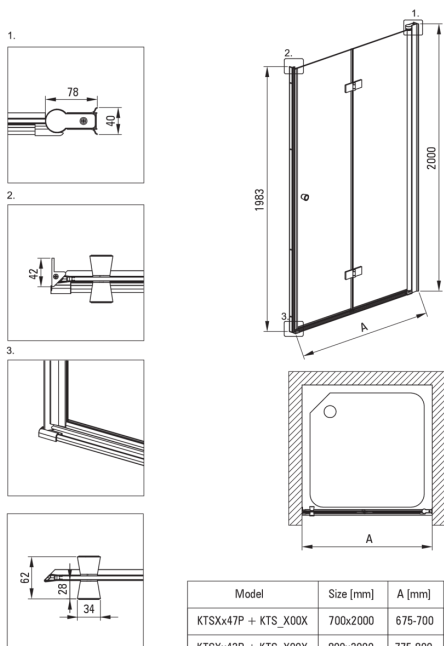

## Ușă de duș, Sistem Keria Plus

Codul produsului: KTSX043P

EAN: 5908212087398

Culoarea: cromat

Garanție [ani]: 2

### Uși de duș

Lățime [mm]	1000
Înălțime [mm]	2000
Grosime sticlă [mm]	6
Finisaj sticlă	transparent
instalare	pentru a fi completat cu uși KTS, pentru a fi completat cu peretele de duș KTS
Active cover	Da

Model	Size [mm]	A [mm]
KTSXx47P + KTS_X00X	700x2000	675-700
KTSXx42P + KTS_X00X	800x2000	775-800
KTSXx41P + KTS_X00X	900x2000	875-900
KTSXx43P + KTS_X00X	1000x2000	975-1000