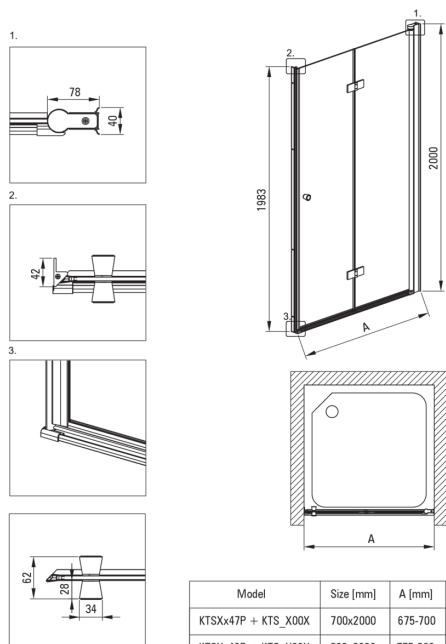

Szerokość [mm]	1000
Wysokość [mm]	2000
Grubość szkła hartowanego [mm]	6
Wykończenie szkła	transparentne
montaż	do kompletowania z drzwiami prysznicowymi KTS, do kompletowania z walk-in KTS
Powłoka Active Cover	Tak

Model	Size [mm]	A [mm]
KTSXx47P + KTS_X00X	700x2000	675-700
KTSXx42P + KTS_X00X	800x2000	775-800
KTSXx41P + KTS_X00X	900x2000	875-900
KTSXx43P + KTS_X00X	1000x2000	975-1000