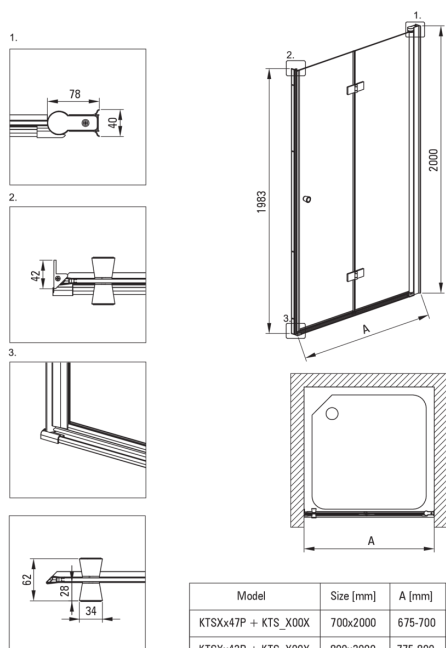

KERRIA PLUS

Porta della doccia, Sistema Kerria Plus

Codice prodotto: KTSX043P

EAN: 5908212087398

Colore: cromo

Garanzia [anni]: 2

Porte per doccia

Larghezza [mm]	1000
Altezza [mm]	2000
Spessore del vetro [mm]	6
Finitura in vetro	trasparente
installazione	da completare con porte KTS, da completare con porte KTS walk-in
Rivestimento attivo	Sì

Caratteristiche:

- Solo i migliori materiali, la cui qualità è stata confermata da test di laboratorio
- Vetro temperato sicuro e resistente
- Porta reversibile che permette di montare la cabina a destra o a sinistra
- Possibilità di installare la cabina senza piatto doccia, direttamente sulle piastrelle
- Rivestimento idrofobico Active-Cover che facilita il deflusso dell'acqua dal vetro
- Rivestimento degli elementi di montaggio
- Chiusura precisa della porta grazie alle cerniere di sollevamento
- Maniglie moderne con protezione per il vetro
- Detergente dedicato, sicuro per le superfici pulite
- Resistenza agli urti, agli agenti chimici e alle macchie in conformità alla norma PN-EN 14428+A1:2008, confermata dai test dell'Istituto della Ceramica e dei Materiali da Costruzione
- Dedicato alle superfici Active Cover

Model	Size [mm]	A [mm]
KTSXx47P + KTS_X00X	700x2000	675-700
KTSXx42P + KTS_X00X	800x2000	775-800
KTSXx41P + KTS_X00X	900x2000	875-900
KTSXx43P + KTS_X00X	1000x2000	975-1000