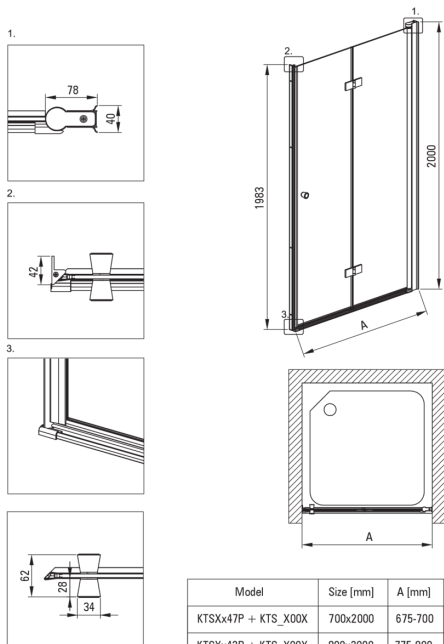

KERRIA PLUS

Puerta de la ducha, Sistema Kerria Plus

Código de producto: KTSX043P

EAN: 5908212087398

Color: cromo

Garantía [años]: 2

Puertas de ducha

Ancho [mm]	1000
Altura [mm]	2000
Grosor de vidrio [mm]	6
Acabado de vidrio	transparente
instalación	para completarse con las puertas de KTS, para completarse con KTS Walk-In
Tapa activa	Sí

Características:

- Solo los mejores materiales cuya calidad es confirmada por la investigación en el laboratorio
- Nota: Para la instalación empotrada, es imprescindible adquirir el perfil KTS_N00X o KTS_000X adecuado.
- Vidrio templado seguro y duradero
- Puertas reversibles que permiten la instalación de la cabina a la derecha o izquierda
- Es posible instalar una cabina sin una bandeja de ducha, directamente en los mosaicos.
- Cubierta activa recubrimiento hidrofóbico que facilita el flujo de agua por el vaso
- Elementos de montaje enmascarado
- Preciso cerrar la puerta gracias a levantar bisagras
- Manijas modernas con protección del vidrio
- Vidrio transparente TOTALWHITE
- Perfiles que reducen la curvatura de las paredes
- Bisagras en el plano de vidrio
- Una medida dedicada en la oferta es una caja fuerte dedicada para superficies limpias
- Resistencia al impacto, así como a los productos químicos y las manchas de acuerdo con PN-EN 14428+A1: 2008, confirmado por el Instituto de Cerámica y Materiales de construcción.
- Posibilidad de usar una cubierta activa dedicada

Model	Size [mm]	A [mm]
KTSXx47P + KTS_X00X	700x2000	675-700
KTSXx42P + KTS_X00X	800x2000	775-800
KTSXx41P + KTS_X00X	900x2000	875-900
KTSXx43P + KTS_X00X	1000x2000	975-1000