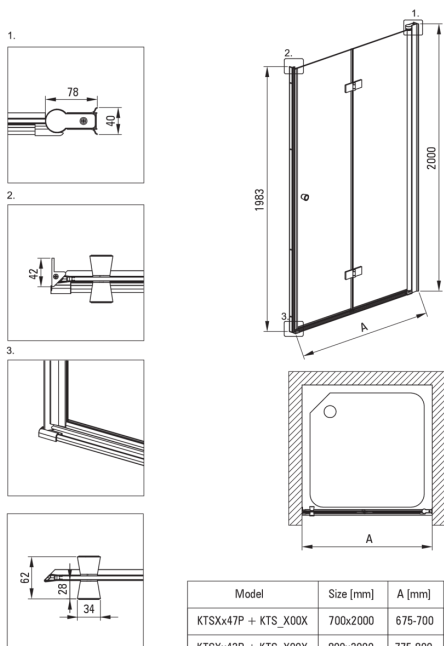

KERRIA PLUS

Душові двері, системи Kerglass Plus

Код продукту: KTSX042P

EAN: 5908212087381

Колір: хром

Гарантія: 2

Душеві двері

Ширина [мм]	800
Висота [мм]	2000
товщина скла	6
Оздоблення скла	прозорий
монтаж	для комплектації з душовими дверима KTS, для комплектації з walk-in KTS
Покриття Active cover	Так

Відмінна риса:

- Увага! При монтажі в ниші обов'язково докупіть відповідний профіль KTS_N00X або KTS_000X
- Тільки найкращі матеріали, якість яких ми підтверджуємо дослідженнями в лабораторії
- Безпечне і міцне загартоване скло
- Реверсивні двері для установки кабіни на праву або ліву сторону
- Можливість установки кабіни без піддону безпосередньо на плитку
- Гідрофобне покриття Active Cover, що полегшує стікання води по склу
- Маскування монтажного обладнання
- Точне закриття дверей за допомогою підйомних петель
- Сучасні ручки з захисним склом
- Прозоре скло TOTALWHITE
- Профілі для вирівнювання кривизни стін
- Петлі в площині скла
- Пропонуємо спеціальний засіб, безпечний для очищуваних поверхонь
- Ударостійкість і стійкість до хімічних речовин і плям відповідно до стандарту PN-EN 14428 + A1: 2008, підтверджена дослідженнями Інституту кераміки і будівельних матеріалів.
- Можливість використання спеціального препарату Active Cover

Model	Size [mm]	A [mm]
KTSXx47P + KTS_X00X	700x2000	675-700
KTSXx42P + KTS_X00X	800x2000	775-800
KTSXx41P + KTS_X00X	900x2000	875-900
KTSXx43P + KTS_X00X	1000x2000	975-1000