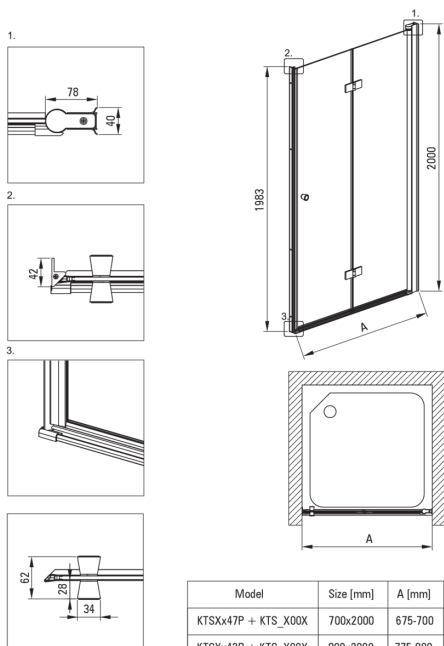

KERRIA PLUS

Душові двері, системи Kerria Plus

Код продукту: KTSX042P

EAN: 5908212087381

Колір: хром

Гарантія: 2

Душеві двері

Ширина [мм]	800
Висота [мм]	2000
товщина скла	6
Оздоблення скла	прозорий
монтаж	для комплектації з душовими дверима KTS, для комплектації з walk-in KTS
Покриття Active cover	Так

Відмінна риса:

- Увага! При монтажі в ниші обов'язково докупіть відповідний профіль KTS_N00X або KTS_000X
- Тільки найкращі матеріали, якість яких ми підтверджуємо дослідженнями в лабораторії
- Безпечне і міцне загартоване скло
- Реверсивні двері для установки kabini на праву або ліву сторону
- Можливість установки kabini без піддону безпосередньо на плитку
- Гідрофобне покриття Active Cover, що полегшує стікання води по склу
- Маскування монтажного обладнання
- Точне закриття дверей за допомогою підйомних петель
- Сучасні ручки з захисним склом
- Прозоре скло TOTALWHITE
- Профілі для вирівнювання кривизни стін
- Петлі в площині скла
- Пропонуємо спеціальний засіб, безпечний для очищуваних поверхонь
- Ударостійкість і стійкість до хімічних речовин і плям відповідно до стандарту PN-EN 14428 + A1: 2008, підтверджена дослідженнями Інституту кераміки і будівельних матеріалів.
- Можливість використання спеціального препарату Active Cover

Model	Size [mm]	A [mm]
KTSXx47P + KTS_X00X	700x2000	675-700
KTSXx42P + KTS_X00X	800x2000	775-800
KTSXx41P + KTS_X00X	900x2000	875-900
KTSXx43P + KTS_X00X	1000x2000	975-1000