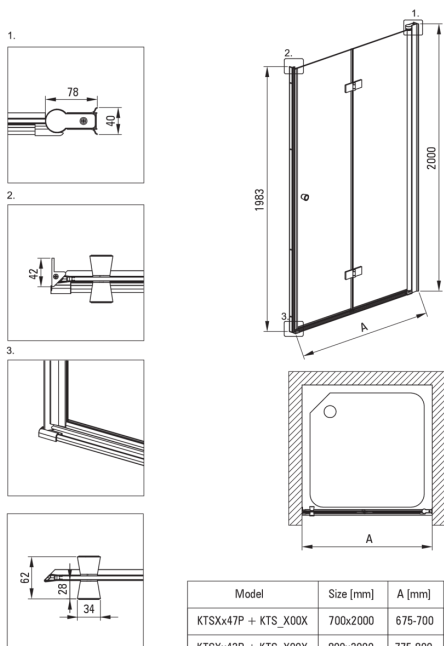

KERRIA PLUS

vrata tuš kabine, sistem Kerria Plus

koda izdelka: KTSX042P

EAN: 5908212087381

Barva: krom

Garancija [leta]: 2

Vrata tuš kabine

širina [mm]	800
višina [mm]	2000
debelina stekla [mm]	6
steklen finiř	transparenten
montaža	za montažo z vrati KTS, za montažo s KTS walk-in
premaz Active Cover	Ja

karakteristike:

- Pozor! Za podometno montažo obvezno kupite ustrezen profil KTS_N00X ali KTS_000X
- Samo najboljši materiali, katerih kakovost je potrjena z laboratorijskimi testi
- Varno in trpežno kaljeno steklo
- obračljiva vrata za montažo kabine na desno ali levo stran
- Možnost vgradnje kabine brez tuš kadi, neposredno na ploščice
- Hidrofobni premaz Active Cover, da voda lažje odteče s stekla
- Maskirni montažni elementi
- Natančno zapiranje vrat zaradi dvižnih tečajev
- Moderni ročaji z zaščito stekla
- Transparentno kaljeno steklo TOTAL WHITE
- Profili za izravnavo ukrivljenosti sten
- Tečajji, poravnani s steklom
- V ponudbi Deante imamo tudi varna namenska čistila
- Odpornost na udarce, kemikalije in madeže v skladu s standardom PN-EN 14428+A1:2008, potrjena s testi Inštituta za keramiko in gradbene materiale.
- Za površine s premazom Active Cover

Model	Size [mm]	A [mm]
KTSXx47P + KTS_X00X	700x2000	675-700
KTSXx42P + KTS_X00X	800x2000	775-800
KTSXx41P + KTS_X00X	900x2000	875-900
KTSXx43P + KTS_X00X	1000x2000	975-1000