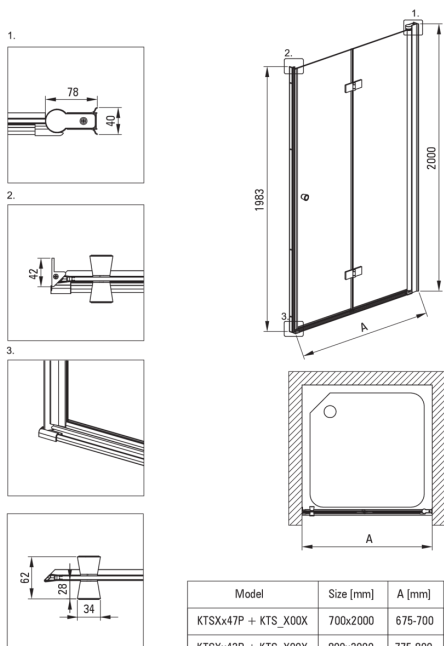

KERRIA PLUS

Душевые двери, система Kerria Plus

Код товара: KTSX042P

EAN: 5908212087381

Цвет: хром

Гарантия [лет]: 2

Душевые двери

| | |
|----------------------------|---|
| Ширина [мм] | 800 |
| Высота [мм] | 2000 |
| толщина закаленного стекла | 6 |
| Отделка стекла | прозрачный |
| монтаж | к комплектации с душевыми дверьми KTS, для комплектации с walk-in KTS |
| Покрытие Active Cover | Да |

Отличительные черты:

- Важно! Для встраиваемого монтажа обязательно приобретите соответствующий профиль KTS_N00X или KTS_000X
- Только лучшие материалы, качество которых подтверждено лабораторными испытаниями
- Безопасное и прочное закаленное стекло
- Реверсивная дверь, позволяющая установить кабину с правой или левой стороны
- Возможна установка кабины без поддона, прямо на плитку
- Гидрофобное покрытие Active-Cover, которое облегчает стекание воды со стекла
- Маскировка элементов для монтажа
- Точное закрытие двери благодаря подъемным петлям
- Современные ручки с защитой стекла
- Прозрачное стекло TOTALWHITE
- Профили, компенсирующие кривизну стен
- Шарниры в плоскости стекла
- Специальное средство, безопасное для очищаемых поверхностей
- Стойкость к ударам, химическим веществам и окрашиванию в соответствии со стандартом PN-EN 14428+A1:2008, подтверждена испытаниями Института керамики и строительных материалов.
- Возможность использования специального препарата Active Cover

| Model | Size [mm] | A [mm] |
|---------------------|-----------|----------|
| KTSXx47P + KTS_X00X | 700x2000 | 675-700 |
| KTSXx42P + KTS_X00X | 800x2000 | 775-800 |
| KTSXx41P + KTS_X00X | 900x2000 | 875-900 |
| KTSXx43P + KTS_X00X | 1000x2000 | 975-1000 |