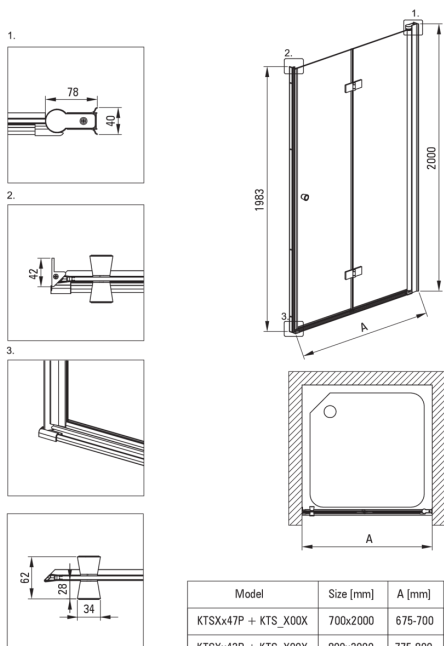

KERRIA PLUS

Ușă de duș, Sistem Keria Plus

Codul produsului: KTSX042P

EAN: 5908212087381

Culoarea: cromat

Garanție [ani]: 2

Uși de duș

Lățime [mm]	800
Înălțime [mm]	2000
Grosime sticlă [mm]	6
Finisaj sticlă	transparent
instalare	pentru a fi completat cu uși KTS, pentru a fi completat cu peretele de duș KTS
Active cover	Da

Caracteristici:

- Doar cele mai bune materiale, a căror calitate a fost certificată prin teste de laborator
- Sticlă securizată sigură și rezistentă
- Ușă reversibilă care permite instalarea cabinei pe partea dreaptă sau pe partea stângă
- Posibilitate de instalare a cabinei fără cădiță de duș, direct pe gresie
- Îneliș hidrofob Active-Cover care ajută apa să se prelingă pe sticlă
- Mascarea elementelor de montaj
- Închidere precisă a ușii datorită balamalelor de susținere
- Mânere moderne pentru protecția sticlei
- Sticlă transparentă tip Total White
- Profilele nivelează curbura pereților
- Agent de curățare special, sigur pentru suprafețele curățate
- Rezistență la impact, substanțe chimice și pete conform standardului PN-EN 14428+A1:2008, certificată prin teste făcute de Institutul de Materiale de Construcții și Ceramică
- Special pentru suprafețe Active Cover

Model	Size [mm]	A [mm]
KTSXx47P + KTS_X00X	700x2000	675-700
KTSXx42P + KTS_X00X	800x2000	775-800
KTSXx41P + KTS_X00X	900x2000	875-900
KTSXx43P + KTS_X00X	1000x2000	975-1000