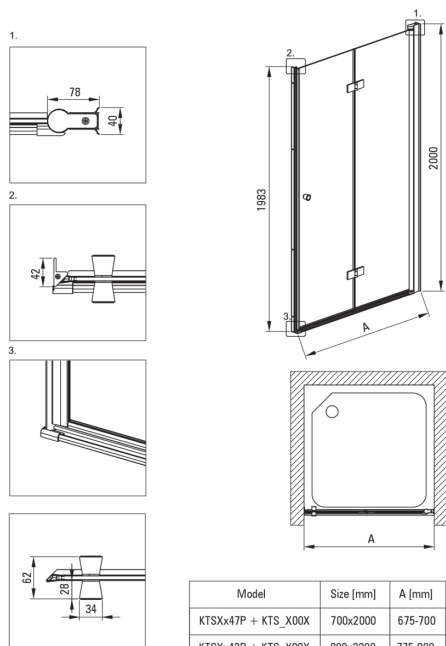

### Drzwi prysznicowe

Szerokość [mm]	800
Wysokość [mm]	2000
Grubość szkła hartowanego [mm]	6
Wykończenie szkła	transparentne
montaż	do kompletowania z drzwiami prysznicowymi KTS, do kompletowania z walk-in KTS
Powłoka Active Cover	Tak

Model	Size [mm]	A [mm]
KTSXx47P + KTS_X00X	700x2000	675-700
KTSXx42P + KTS_X00X	800x2000	775-800
KTSXx41P + KTS_X00X	900x2000	875-900
KTSXx43P + KTS_X00X	1000x2000	975-1000