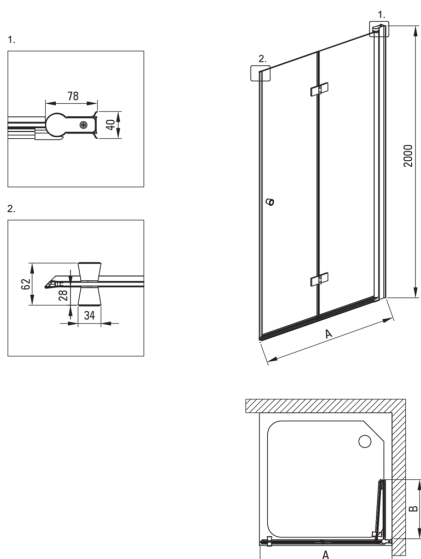

### Drzwi prysznicowe

Szerokość [mm]	800
Wysokość [mm]	2000
Grubość szkła hartowanego [mm]	6
Wykończenie szkła	transparentne
montaż	do kompletowania z drzwiami prysznicowymi KTS, do kompletowania z walk-in KTS
Powłoka Active Cover	Tak

Model	Size [mm]	A [mm]	B [mm]
KTSx47P	700x2000	670-685	285
KTSx42P	800x2000	770-785	335
KTSx41P	900x2000	870-885	385
KTSx43P	1000x2000	970-985	435