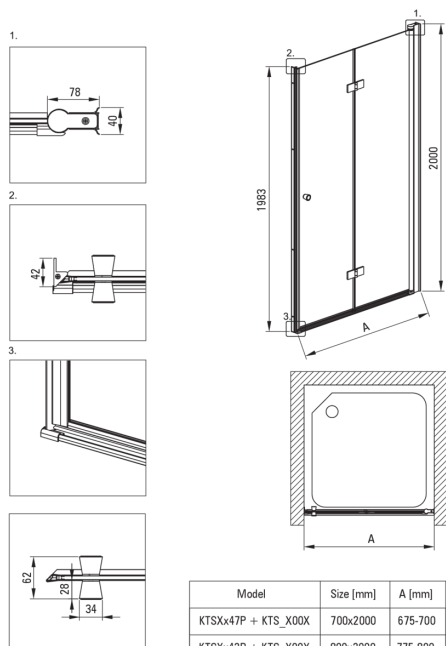

## Porta della doccia, Sistema Kerria Plus

**Codice prodotto:** KTSX042P

**EAN:** 5908212087381

**Colore:** cromo

**Garanzia [anni]:** 2

### Porte per doccia

Larghezza [mm]	800
Altezza [mm]	2000
Spessore del vetro [mm]	6
Finitura in vetro	trasparente
installazione	da completare con porte KTS, da completare con porte KTS walk-in
Rivestimento attivo	Sì

Model	Size [mm]	A [mm]
KTSXx47P + KTS_X00X	700x2000	675-700
KTSXx42P + KTS_X00X	800x2000	775-800
KTSXx41P + KTS_X00X	900x2000	875-900
KTSXx43P + KTS_X00X	1000x2000	975-1000