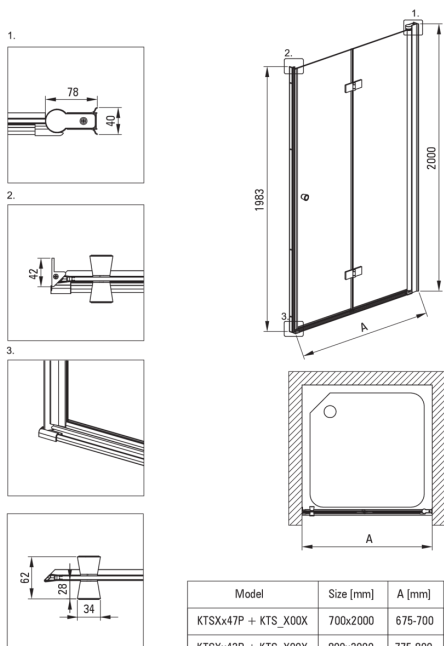

KERRIA PLUS

Porte de douche, Système

Kerria Plus

Code produit: KTSX042P

EAN: 5908212087381

Couleur: chrome

Garantie [années]: 2

Porte de douche

Largeur [mm]	800
Hauteur [mm]	2000
Épaisseur du verre [mm]	6
Finition verre	transparent
installation	à compléter avec les portes KTS, à compléter avec KTS walk-in
Couverture active	Oui

Caractéristiques:

- Attention! Pour une installation encastrée, assurez-vous d'acheter le profil KTS_N00X ou KTS_000X approprié
- Seuls les meilleurs matériaux, dont la qualité a été confirmée par des tests en laboratoire
- Verre trempé sûr et durable
- Porte réversible qui permet de monter la cabine à droite ou à gauche
- Possibilité d'installer la cabine sans receveur de douche, directement sur le carrelage
- Revêtement hydrophobe Active-Cover qui facilite l'écoulement de l'eau sur le verre
- Habillage des éléments d'assemblage
- Fermeture précise de la porte grâce aux charnières de levage
- Poignées modernes avec protection en verre
- Verre transparent TOTALWHITE
- Profils égalisant la courbure des murs
- Charnières dans le plan du verre
- Agent de nettoyage dédié, sans danger pour les surfaces nettoyées
- Résistance aux chocs, aux produits chimiques et aux taches conformément à la norme PN-EN 14428+A1:2008, confirmée par des tests de l'Institut de la céramique et des matériaux de construction
- Dédié aux surfaces Active Cover

Model	Size [mm]	A [mm]
KTSXx47P + KTS_X00X	700x2000	675-700
KTSXx42P + KTS_X00X	800x2000	775-800
KTSXx41P + KTS_X00X	900x2000	875-900
KTSXx43P + KTS_X00X	1000x2000	975-1000