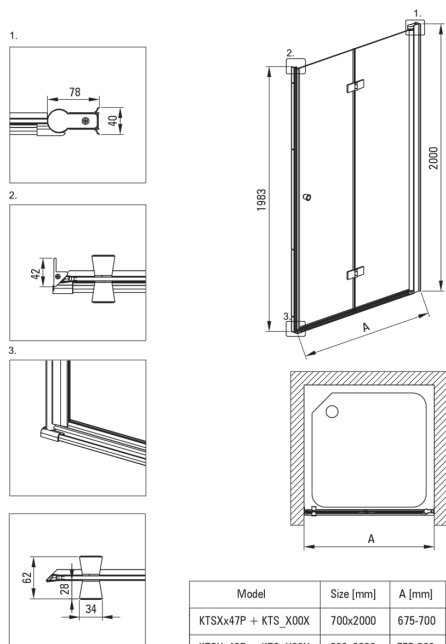

KERRIA PLUS

Puerta de la ducha, Sistema Kerria Plus

Código de producto: KTSX042P

EAN: 5908212087381

Color: cromo

Garantía [años]: 2

Puertas de ducha

Ancho [mm]	800
Altura [mm]	2000
Grosor de vidrio [mm]	6
Acabado de vidrio	transparente
instalación	para completarse con las puertas de KTS, para completarse con KTS Walk-In
Tapa activa	Sí

Características:

- Nota: Para la instalación empotrada, es imprescindible adquirir el perfil KTS_N00X o KTS_000X adecuado.
- Solo los mejores materiales cuya calidad es confirmada por la investigación en el laboratorio
- Vidrio templado seguro y duradero
- Puertas reversibles que permiten la instalación de la cabina a la derecha o izquierda
- Es posible instalar una cabina sin una bandeja de ducha, directamente en los mosaicos.
- Cubierta activa recubrimiento hidrofóbico que facilita el flujo de agua por el vaso
- Elementos de montaje enmascarado
- Preciso cerrar la puerta gracias a levantar bisagras
- Manijas modernas con protección del vidrio
- Vidrio transparente TOTALWHITE
- Perfiles que reducen la curvatura de las paredes
- Bisagras en el plano de vidrio
- Una medida dedicada en la oferta es una caja fuerte dedicada para superficies limpias
- Resistencia al impacto, así como a los productos químicos y las manchas de acuerdo con PN-EN 14428+A1: 2008, confirmado por el Instituto de Cerámica y Materiales de construcción.
- Posibilidad de usar una cubierta activa dedicada

Model	Size [mm]	A [mm]
KTSXx47P + KTS_X00X	700x2000	675-700
KTSXx42P + KTS_X00X	800x2000	775-800
KTSXx41P + KTS_X00X	900x2000	875-900
KTSXx43P + KTS_X00X	1000x2000	975-1000