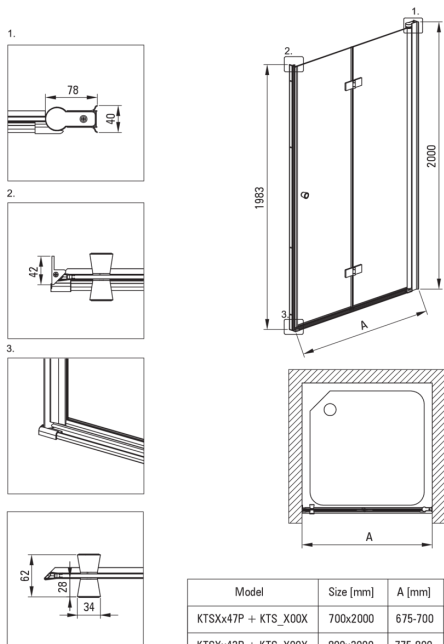

KERRIA PLUS

Puerta de la ducha, Sistema Kerria Plus

Código de producto: KTSX042P

EAN: 5908212087381

Color: cromo

Garantía [años]: 2

Puertas de ducha

Ancho [mm]	800
Altura [mm]	2000
Grosor de vidrio [mm]	6
Acabado de vidrio	transparente
instalación	para completarse con las puertas de KTS, para completarse con KTS Walk-In
Tapa activa	Sí

Características:

- Nota: Para la instalación empotrada, es imprescindible adquirir el perfil KTS_N00X o KTS_000X adecuado.
- Solo los mejores materiales cuya calidad es confirmada por la investigación en el laboratorio
- Vidrio templado seguro y duradero
- Puertas reversibles que permiten la instalación de la cabina a la derecha o izquierda
- Es posible instalar una cabina sin una bandeja de ducha, directamente en los mosaicos.
- Cubierta activa recubrimiento hidrofóbico que facilita el flujo de agua por el vaso
- Elementos de montaje enmascarado
- Preciso cerrar la puerta gracias a levantar bisagras
- Manijas modernas con protección del vidrio
- Vidrio transparente TOTALWHITE
- Perfiles que reducen la curvatura de las paredes
- Bisagras en el plano de vidrio
- Una medida dedicada en la oferta es una caja fuerte dedicada para superficies limpias
- Resistencia al impacto, así como a los productos químicos y las manchas de acuerdo con PN-EN 14428+A1: 2008, confirmado por el Instituto de Cerámica y Materiales de construcción.
- Posibilidad de usar una cubierta activa dedicada

Model	Size [mm]	A [mm]
KTSXx47P + KTS_X00X	700x2000	675-700
KTSXx42P + KTS_X00X	800x2000	775-800
KTSXx41P + KTS_X00X	900x2000	875-900
KTSXx43P + KTS_X00X	1000x2000	975-1000