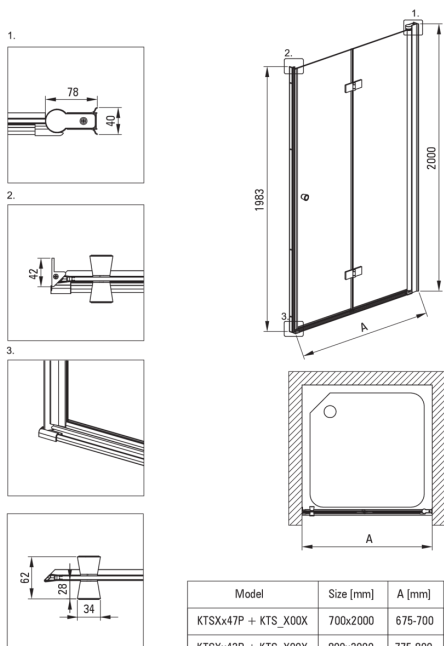

### Душеві двері

Ширина [мм]	900
Висота [мм]	2000
товщина скла	6
Оздоблення скла	прозорий
монтаж	для комплектації з душовими дверима KTS, для комплектації з walk-in KTS
Покриття Active cover	Так

Model	Size [mm]	A [mm]
KTSXx47P + KTS_X00X	700x2000	675-700
KTSXx42P + KTS_X00X	800x2000	775-800
KTSXx41P + KTS_X00X	900x2000	875-900
KTSXx43P + KTS_X00X	1000x2000	975-1000