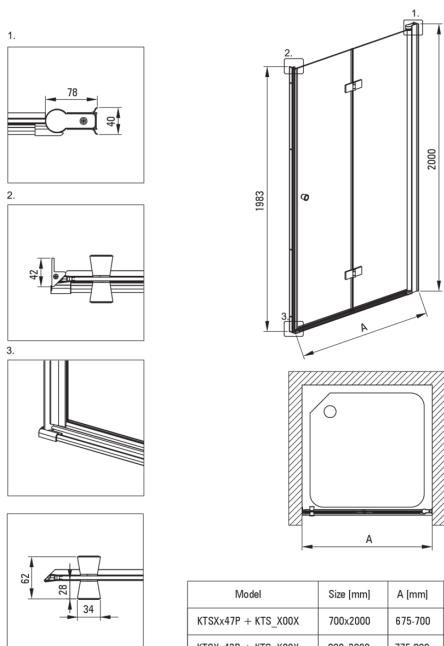

KERRIA PLUS

Душові двері, системи Kergia Plus

Код продукту: KTSX041P

EAN: 5908212087374

Колір: хром

Гарантія: 2

Душеві двері

Ширина [мм]	900
Висота [мм]	2000
товщина скла	6
Оздоблення скла	прозорий
монтаж	для комплектації з душовими дверима KTS, для комплектації з walk-in KTS
Покриття Active cover	Так

Відмінна риса:

- Увага! При монтажі в ниші обов'язково докупіть відповідний профіль KTS_N00X або KTS_000X
- Тільки найкращі матеріали, якість яких ми підтверджуємо дослідженнями в лабораторії
- Безпечне і міцне загартоване скло
- Реверсивні двері для установки kabіни на праву або ліву сторону
- Можливість установки kabіни без піддону безпосередньо на плитку
- Гідрофобне покриття Active Cover, що полегшує стікання води по склу
- Маскування монтажного обладнання
- Точне закриття дверей за допомогою підйомних петель
- Прозоре скло TOTALWHITE
- Профілі для вирівнювання кривизни стін
- Петлі в площині скла
- Пропонуємо спеціальний засіб, безпечний для очищуваних поверхонь
- Можливість використання спеціального препарату Active Cover
- Ударостійкість і стійкість до хімічних речовин і плям відповідно до стандарту PN-EN 14428 + A1: 2008, підтверджена дослідженнями Інституту кераміки і будівельних матеріалів.

Model	Size [mm]	A [mm]
KTSx47P + KTS_X00X	700x2000	675-700
KTSx42P + KTS_X00X	800x2000	775-800
KTSx41P + KTS_X00X	900x2000	875-900
KTSx43P + KTS_X00X	1000x2000	975-1000