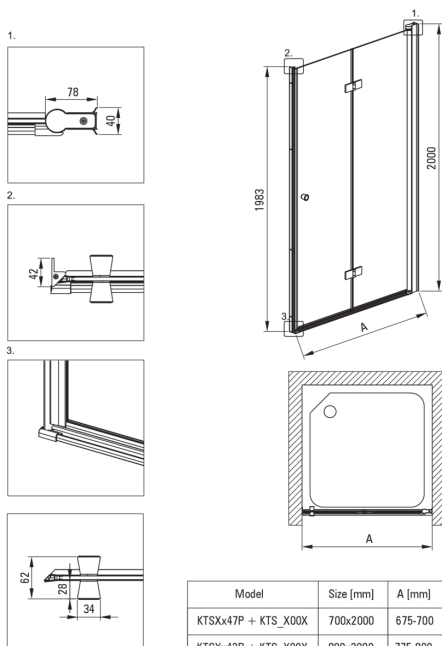

### Vrata tuš kabine

širina [mm]	900
višina [mm]	2000
debelina stekla [mm]	6
steklen finiř	transparenten
montaža	za montažo z vrati KTS, za montažo s KTS walk-in
premaz Active Cover	Ja

### karakteristike:

- Pozor! Za podometno montažo obvezno kupite ustrezen profil KTS\_N00X ali KTS\_000X
- Samo najboljši materiali, katerih kakovost je potrjena z laboratorijskimi testi
- Varno in trpežno kaljeno steklo
- obračljiva vrata za montažo kabine na desno ali levo stran
- Možnost vgradnje kabine brez tuš kadi, neposredno na ploščice
- Hidrofobni premaz Active Cover, da voda lažje odteče s stekla
- Maskirni montažni elementi
- Natančno zapiranje vrat zaradi dvizhnih tečajev
- Transparentno kaljeno steklo TOTAL WHITE
- Profili za izravnavo ukrivljenosti sten
- Tečajji, poravnani s steklom
- V ponudbi Deante imamo tudi varna namenska čistila
- Za površine s premazom Active Cover
- Odpornost na udarce, kemikalije in madeže v skladu s standardom PN-EN 14428+A1:2008, potrjena s testi Inštituta za keramiko in gradbene materiale.

Model	Size [mm]	A [mm]
KTSXx47P + KTS_X00X	700x2000	675-700
KTSXx42P + KTS_X00X	800x2000	775-800
KTSXx41P + KTS_X00X	900x2000	875-900
KTSXx43P + KTS_X00X	1000x2000	975-1000