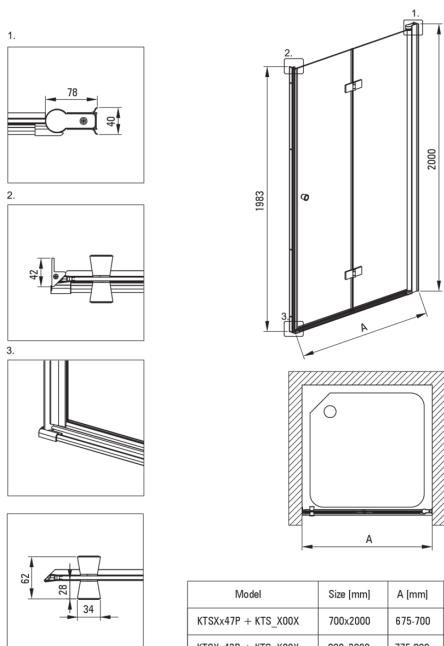

KERRIA PLUS

vrata tuš kabine, sistem Kerria Plus

koda izdelka: KTSX041P

EAN: 5908212087374

Barva: krom

Garancija [leta]: 2

Vrata tuš kabine

širina [mm]	900
višina [mm]	2000
debelina stekla [mm]	6
steklen finiř	transparenten
montaža	za montažo z vrati KTS, za montažo s KTS walk-in
premaz Active Cover	Ja

karakteristike:

- Pozor! Za podometno montažo obvezno kupite ustrezen profil KTS_N00X ali KTS_000X
- Samo najboljši materiali, katerih kakovost je potrjena z laboratorijskimi testi
- Varno in trpežno kaljeno steklo
- obračljiva vrata za montažo kabine na desno ali levo stran
- Možnost vgradnje kabine brez tuš kadi, neposredno na ploščice
- Hidrofobni premaz Active Cover, da voda lažje odteče s stekla
- Maskirni montažni elementi
- Natančno zapiranje vrat zaradi dviznih tečajev
- Transparentno kaljeno steklo TOTAL WHITE
- Profili za izravnavo ukrivljenosti sten
- Tečajji, poravnani s steklom
- V ponudbi Deante imamo tudi varna namenska čistila
- Za površine s premazom Active Cover
- Odpornost na udarce, kemikalije in madeže v skladu s standardom PN-EN 14428+A1:2008, potrjena s testi Inštituta za keramiko in gradbene materiale.

Model	Size [mm]	A [mm]
KTSx47P + KTS_X00X	700x2000	675-700
KTSx42P + KTS_X00X	800x2000	775-800
KTSx41P + KTS_X00X	900x2000	875-900
KTSx43P + KTS_X00X	1000x2000	975-1000