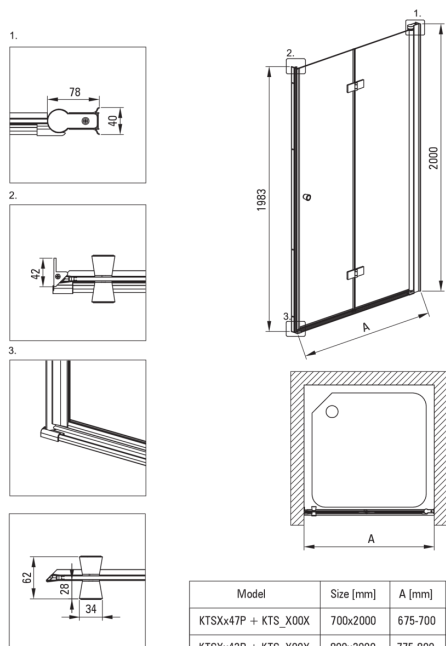

### Душевые двери

Ширина [мм]	900
Высота [мм]	2000
толщина закаленного стекла	6
Отделка стекла	прозрачный
монтаж	к комплектации с душевыми дверьми KTS, для комплектации с walk-in KTS
Покрытие Active Cover	Да

Model	Size [mm]	A [mm]
KTSXx47P + KTS_X00X	700x2000	675-700
KTSXx42P + KTS_X00X	800x2000	775-800
KTSXx41P + KTS_X00X	900x2000	875-900
KTSXx43P + KTS_X00X	1000x2000	975-1000