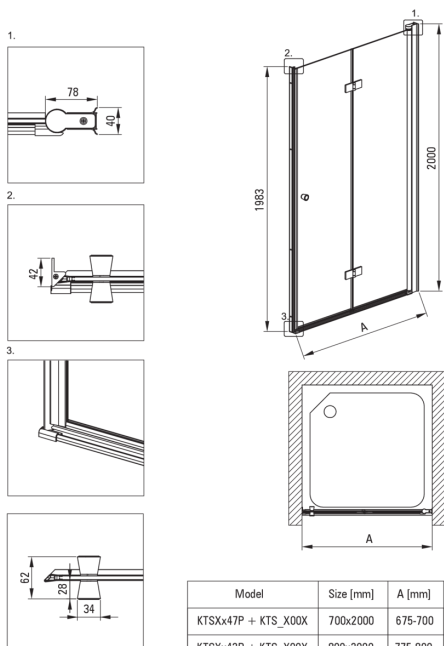

KERRIA PLUS

Ușă de duș, Sistem Keria Plus

Codul produsului: KTSX041P

EAN: 5908212087374

Culoarea: cromat

Garanție [ani]: 2

Uși de duș

Lățime [mm]	900
Înălțime [mm]	2000
Grosime sticlă [mm]	6
Finisaj sticlă	transparent
instalare	pentru a fi completat cu uși KTS, pentru a fi completat cu peretele de duș KTS
Active cover	Da

Caracteristici:

- Doar cele mai bune materiale, a căror calitate a fost certificată prin teste de laborator
- Sticlă securizată sigură și rezistentă
- Ușă reversibilă care permite instalarea cabinei pe partea dreaptă sau pe partea stângă
- Posibilitate de instalare a cabinei fără cădiță de duș, direct pe gresie
- Îneliș hidrofob Active-Cover care ajută apa să se prelingă pe sticlă
- Mascarea elementelor de montaj
- Închidere precisă a ușii datorită balamalelor de susținere
- Sticlă transparentă tip Total White
- Profilele nivelează curbura pereților
- Agent de curățare special, sigur pentru suprafețele curățate
- Special pentru suprafețe Active Cover
- Rezistență la impact, substanțe chimice și pete conform standardului PN-EN 14428+A1:2008, certificată prin teste făcute de Institutul de Materiale de Construcții și Ceramică

Model	Size [mm]	A [mm]
KTSXx47P + KTS_X00X	700x2000	675-700
KTSXx42P + KTS_X00X	800x2000	775-800
KTSXx41P + KTS_X00X	900x2000	875-900
KTSXx43P + KTS_X00X	1000x2000	975-1000