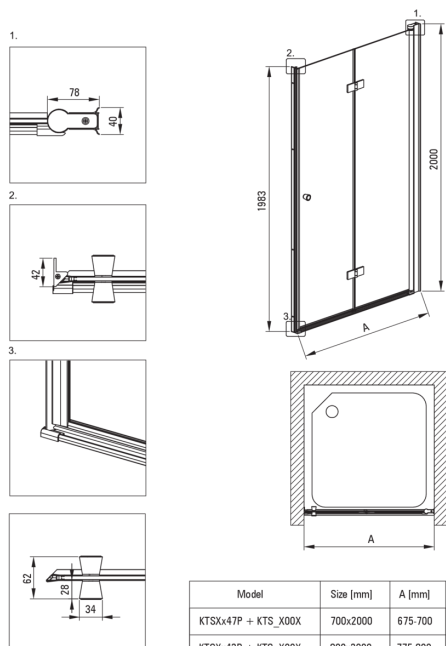

KERRIA PLUS

Ușă de duș, Sistem Keria Plus

Codul produsului: KTSX041P

EAN: 5908212087374

Culoarea: cromat

Garanție [ani]: 2

Uși de duș

Lățime [mm]	900
Înălțime [mm]	2000
Grosime sticlă [mm]	6
Finisaj sticlă	transparent
instalare	pentru a fi completat cu uși KTS, pentru a fi completat cu peretele de duș KTS
Active cover	Da

Caracteristici:

- Doar cele mai bune materiale, a căror calitate a fost certificată prin teste de laborator
- Sticlă securizată sigură și rezistentă
- Ușă reversibilă care permite instalarea cabinei pe partea dreaptă sau pe partea stângă
- Posibilitate de instalare a cabinei fără cădiță de duș, direct pe gresie
- Îneliș hidrofob Active-Cover care ajută apa să se prelingă pe sticlă
- Mascarea elementelor de montaj
- Închidere precisă a ușii datorită balamalelor de susținere
- Sticlă transparentă tip Total White
- Profilele nivelează curbura pereților
- Agent de curățare special, sigur pentru suprafețele curățate
- Special pentru suprafețe Active Cover
- Rezistență la impact, substanțe chimice și pete conform standardului PN-EN 14428+A1:2008, certificată prin teste făcute de Institutul de Materiale de Construcții și Ceramică

Model	Size [mm]	A [mm]
KTSx47P + KTS_X00X	700x2000	675-700
KTSx42P + KTS_X00X	800x2000	775-800
KTSx41P + KTS_X00X	900x2000	875-900
KTSx43P + KTS_X00X	1000x2000	975-1000