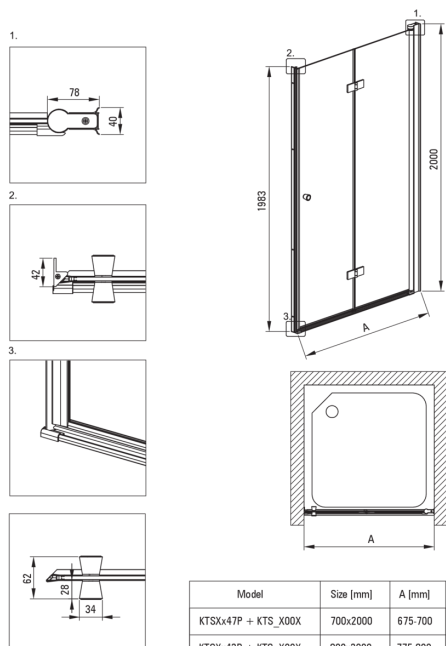

KERRIA PLUS

Zuhanyajtó, Kerria Plus rendszer

Cikkszám: KTSX041P
EAN: 5908212087374
Szín: króm
Garancia [év]: 2

Zuhanyajtó

Szélesség [mm]	900
Magasság [mm]	2000
Az edzett üveg vastagsága [mm]	6
Üveg kivitelezése	átlátszó
Szerelés	Készre építhető KTS ajtókkal, KTS walk-in falak összeállításához
Aktív bevonat	Igen

Kiemelések:

- Megjegyzés: Süllyesztett beépítéshez feltétlenül meg kell vásárolni a megfelelő KTS_N00X vagy KTS_000X profilt.
- Csak a legjobb alapanyagokból, amelyek minőségét laboratóriumi vizsgálatok igazolták
- Biztonságos és tartós edzett üveg
- Megfordítható ajtó, amely jobb vagy bal oldalra szerelhető
- Lehetőség a kabin zuhanytálca nélküli felszerelésére, közvetlenül a csempére
- Hidrofób Active-Cover bevonat, amely megkönnyíti a víz lefolyását az üvegről
- Szerelési elemek burkolata
- Pontos ajtózáras, emelő zsanérokon keresztül
- TOTALWHITE átlátszó üveg
- A profilrendszer lehetővé teszi a beszerelést egyenetlen falakra is
- Zsanérok az üveg síkjában
- Dedikált tisztítószer, a felületek biztonságos tisztítására
- Az Active Cover felületekhez ajánlott
- Ütés-, vegyszer- és foltosodás a PN-EN 14428 + A1: 2008 szabvány szerint, a Kerámia- és Építőanyag-intézet tesztjei igazolják.

Model	Size [mm]	A [mm]
KTSx47P + KTS_X00X	700x2000	675-700
KTSx42P + KTS_X00X	800x2000	775-800
KTSx41P + KTS_X00X	900x2000	875-900
KTSx43P + KTS_X00X	1000x2000	975-1000