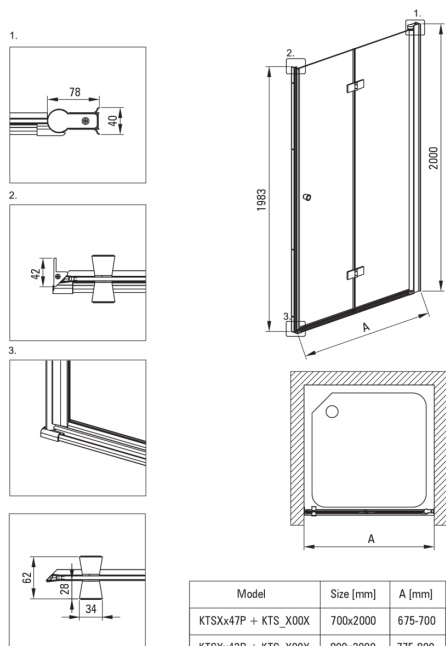

KERRIA PLUS

Zuhanyajtó, Kerria Plus rendszer

Cikkszám: KTSX041P
EAN: 5908212087374
Szín: króm
Garancia [év]: 2

Zuhanyajtó

Szélesség [mm]	900
Magasság [mm]	2000
Az edzett üveg vastagsága [mm]	6
Üveg kivitelezése	átlátszó
Szerelés	Készre építhető KTS ajtókkal, KTS walk-in falak összeállításához
Aktív bevonat	Igen

Kiemelések:

- **Megjegyzés:** Süllyesztett beépítéshez feltétlenül meg kell vásárolni a megfelelő KTS_N00X vagy KTS_000X profilt.
- Csak a legjobb alapanyagokból, amelyek minőségét laboratóriumi vizsgálatok igazolták
- Biztonságos és tartós edzett üveg
- Megfordítható ajtó, amely jobb vagy bal oldalra szerelhető
- Lehetőség a kabin zuhanytálca nélküli felszerelésére, közvetlenül a csemperé
- Hidrofób Active-Cover bevonat, amely megkönnyíti a víz lefolyását az üvegről
- Szerelési elemek burkolata
- Pontos ajtózáras, emelő zsanérokon keresztül
- TOTALWHITE átlátszó üveg
- A profilrendszer lehetővé teszi a beszerelést egyenetlen falakra is
- Zsanérok az üveg síkjában
- Dedikált tisztítószer, a felületek biztonságos tisztítására
- Az Active Cover felületekhez ajánlott
- Ütés-, vegyszer- és foltosodás a PN-EN 14428 + A1: 2008 szabvány szerint, a Kerámia- és Építőanyag-intézet tesztjei igazolják.

Model	Size [mm]	A [mm]
KTSXx47P + KTS_X00X	700x2000	675-700
KTSXx42P + KTS_X00X	800x2000	775-800
KTSXx41P + KTS_X00X	900x2000	875-900
KTSXx43P + KTS_X00X	1000x2000	975-1000