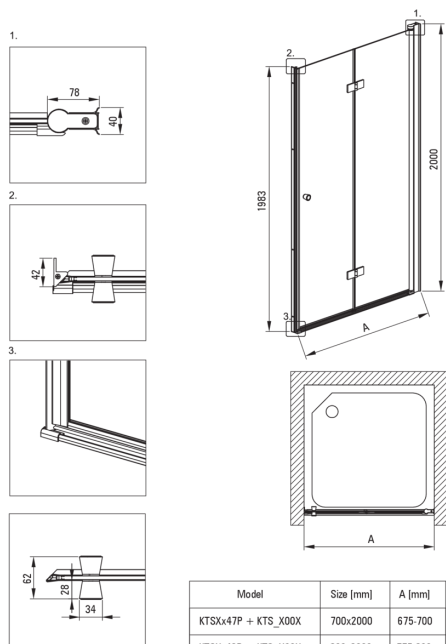

KERRIA PLUS

Porte de douche, Système

Kerria Plus

Code produit: KTSX041P

EAN: 5908212087374

Couleur: chrome

Garantie [années]: 2

Porte de douche

Largeur [mm]	900
Hauteur [mm]	2000
Épaisseur du verre [mm]	6
Finition verre	transparent
installation	à compléter avec les portes KTS, à compléter avec KTS walk-in
Couverture active	Oui

Caractéristiques:

- Attention! Pour une installation encastrée, assurez-vous d'acheter le profil KTS_N00X ou KTS_000X approprié
- Seuls les meilleurs matériaux, dont la qualité a été confirmée par des tests en laboratoire
- Verre trempé sûr et durable
- Porte réversible qui permet de monter la cabine à droite ou à gauche
- Possibilité d'installer la cabine sans receveur de douche, directement sur le carrelage
- Revêtement hydrophobe Active-Cover qui facilite l'écoulement de l'eau sur le verre
- Habillage des éléments d'assemblage
- Fermeture précise de la porte grâce aux charnières de levage
- Verre transparent TOTALWHITE
- Profils égalisant la courbure des murs
- Charnières dans le plan du verre
- Agent de nettoyage dédié, sans danger pour les surfaces nettoyées
- Dédié aux surfaces Active Cover
- Résistance aux chocs, aux produits chimiques et aux taches conformément à la norme PN-EN 14428+A1:2008, confirmée par des tests de l'Institut de la céramique et des matériaux de construction

Model	Size [mm]	A [mm]
KTSx47P + KTS_X00X	700x2000	675-700
KTSx42P + KTS_X00X	800x2000	775-800
KTSx41P + KTS_X00X	900x2000	875-900
KTSx43P + KTS_X00X	1000x2000	975-1000