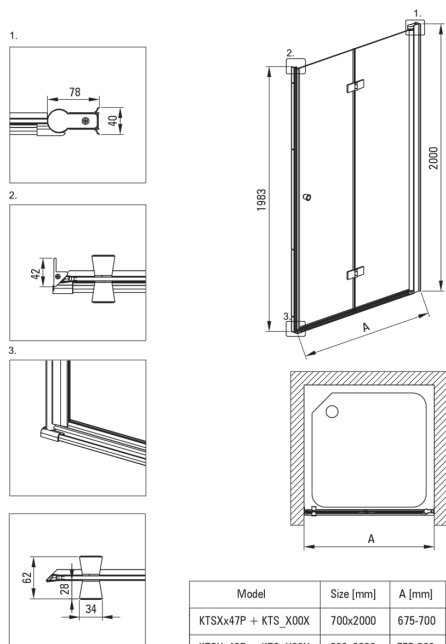

KERRIA PLUS

Porte de douche, Système Kerria Plus

Code produit: KTSX041P

EAN: 5908212087374

Couleur: chrome

Garantie [années]: 2

Porte de douche

| | |
|-------------------------|---|
| Largeur [mm] | 900 |
| Hauteur [mm] | 2000 |
| Épaisseur du verre [mm] | 6 |
| Finition verre | transparent |
| installation | à compléter avec les portes KTS, à compléter avec KTS walk-in |
| Couverture active | Oui |

Caractéristiques:

- Attention! Pour une installation encastrée, assurez-vous d'acheter le profil KTS_N00X ou KTS_000X approprié
- Seuls les meilleurs matériaux, dont la qualité a été confirmée par des tests en laboratoire
- Verre trempé sûr et durable
- Porte réversible qui permet de monter la cabine à droite ou à gauche
- Possibilité d'installer la cabine sans receveur de douche, directement sur le carrelage
- Revêtement hydrophobe Active-Cover qui facilite l'écoulement de l'eau sur le verre
- Habillage des éléments d'assemblage
- Fermeture précise de la porte grâce aux charnières de levage
- Verre transparent TOTALWHITE
- Profils égalisant la courbure des murs
- Charnières dans le plan du verre
- Agent de nettoyage dédié, sans danger pour les surfaces nettoyées
- Dédié aux surfaces Active Cover
- Résistance aux chocs, aux produits chimiques et aux taches conformément à la norme PN-EN 14428+A1:2008, confirmée par des tests de l'Institut de la céramique et des matériaux de construction

| Model | Size [mm] | A [mm] |
|---------------------|-----------|----------|
| KTSXx47P + KTS_X00X | 700x2000 | 675-700 |
| KTSXx42P + KTS_X00X | 800x2000 | 775-800 |
| KTSXx41P + KTS_X00X | 900x2000 | 875-900 |
| KTSXx43P + KTS_X00X | 1000x2000 | 975-1000 |