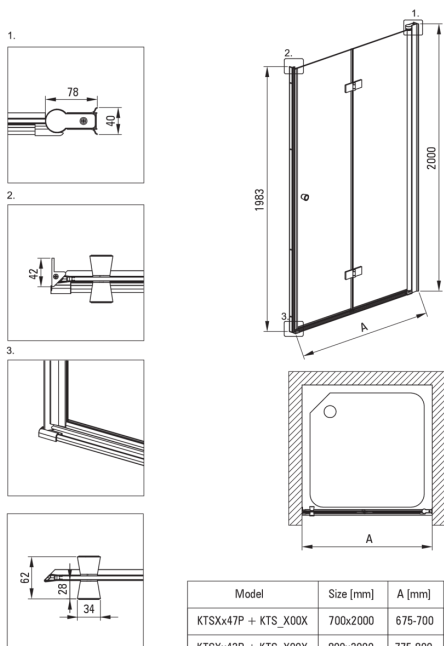

### Puertas de ducha

Ancho [mm]	900
Altura [mm]	2000
Grosor de vidrio [mm]	6
Acabado de vidrio	transparente
instalación	para completarse con las puertas de KTS, para completarse con KTS Walk-In
Tapa activa	Sí

### Características:

- Nota: Para la instalación empotrada, es imprescindible adquirir el perfil KTS\_N00X o KTS\_000X adecuado.
- Solo los mejores materiales cuya calidad es confirmada por la investigación en el laboratorio
- Vidrio templado seguro y duradero
- Puertas reversibles que permiten la instalación de la cabina a la derecha o izquierda
- Es posible instalar una cabina sin una bandeja de ducha, directamente en los mosaicos.
- Cubierta activa recubrimiento hidrofóbico que facilita el flujo de agua por el vaso
- Elementos de montaje enmascarado
- Preciso cerrar la puerta gracias a levantar bisagras
- Vidrio transparente TOTALWHITE
- Perfiles que reducen la curvatura de las paredes
- Bisagras en el plano de vidrio
- Una medida dedicada en la oferta es una caja fuerte dedicada para superficies limpias
- Posibilidad de usar una cubierta activa dedicada
- Resistencia al impacto, así como a los productos químicos y las manchas de acuerdo con PN-EN 14428+A1: 2008, confirmado por el Instituto de Cerámica y Materiales de construcción.

Model	Size [mm]	A [mm]
KTSXx47P + KTS_X00X	700x2000	675-700
KTSXx42P + KTS_X00X	800x2000	775-800
KTSXx41P + KTS_X00X	900x2000	875-900
KTSXx43P + KTS_X00X	1000x2000	975-1000