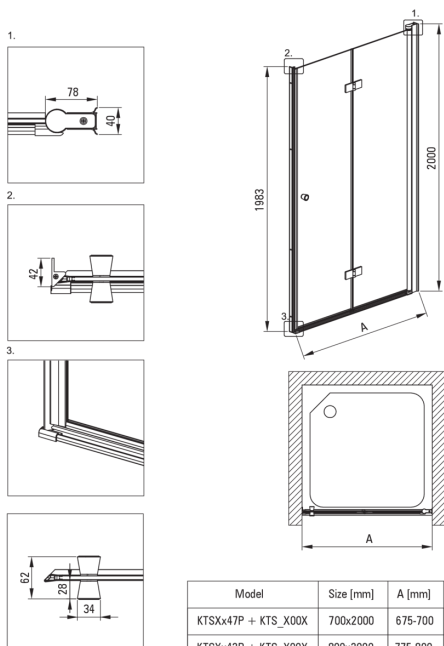

## Puerta de la ducha, Sistema Kerria Plus

**Código de producto:** KTSX041P

**EAN:** 5908212087374

**Color:** cromo

**Garantía [años]:** 2

### Puertas de ducha

Ancho [mm]	900
Altura [mm]	2000
Grosor de vidrio [mm]	6
Acabado de vidrio	transparente
instalación	para completarse con las puertas de KTS, para completarse con KTS Walk-In
Tapa activa	Sí

### Características:

- Nota: Para la instalación empotrada, es imprescindible adquirir el perfil KTS\_N00X o KTS\_000X adecuado.
- Solo los mejores materiales cuya calidad es confirmada por la investigación en el laboratorio
- Vidrio templado seguro y duradero
- Puertas reversibles que permiten la instalación de la cabina a la derecha o izquierda
- Es posible instalar una cabina sin una bandeja de ducha, directamente en los mosaicos.
- Cubierta activa recubrimiento hidrofóbico que facilita el flujo de agua por el vaso
- Elementos de montaje enmascarado
- Preciso cerrar la puerta gracias a levantar bisagras
- Vidrio transparente TOTALWHITE
- Perfiles que reducen la curvatura de las paredes
- Bisagras en el plano de vidrio
- Una medida dedicada en la oferta es una caja fuerte dedicada para superficies limpias
- Posibilidad de usar una cubierta activa dedicada
- Resistencia al impacto, así como a los productos químicos y las manchas de acuerdo con PN-EN 14428+A1: 2008, confirmado por el Instituto de Cerámica y Materiales de construcción.

Model	Size [mm]	A [mm]
KTSXx47P + KTS_X00X	700x2000	675-700
KTSXx42P + KTS_X00X	800x2000	775-800
KTSXx41P + KTS_X00X	900x2000	875-900
KTSXx43P + KTS_X00X	1000x2000	975-1000