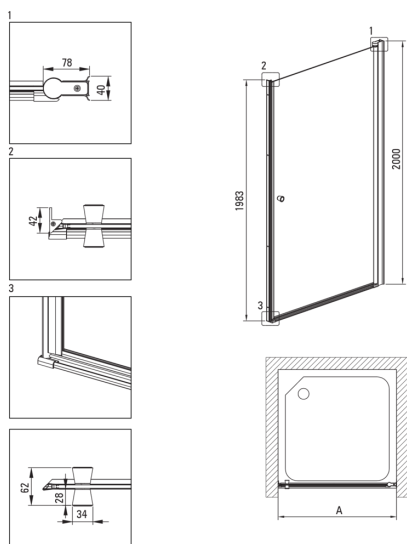

### Кабіни

Ширина [мм]	700
Висота [мм]	2000
товщина скла	6
Оздоблення скла	прозорий
Покриття Active cover	Так

Model	Size [mm]	A [mm]	A + XKC00PX02 [mm]	A + KTS_X22X [mm]
KTSWX45P + KTS_X00X	500x2000	475-500	520-560	500-530
KTSWX46P + KTS_X00X	600x2000	575-600	620-660	600-630
KTSWX47P + KTS_X00X	700x2000	675-700	720-760	700-730
KTSWX42P + KTS_X00X	800x2000	775-800	820-860	800-830
KTSWX41P + KTS_X00X	900x2000	875-900	920-960	900-930