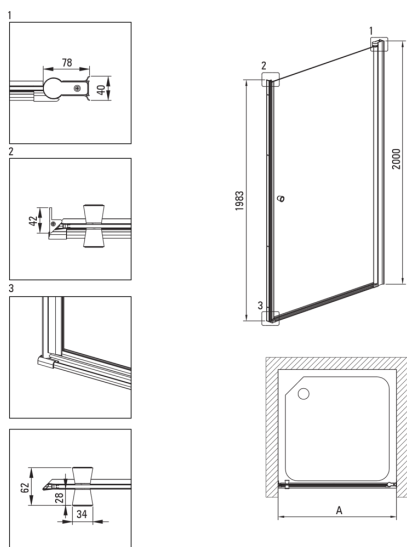

## vrata tuš kabine

koda izdelka: KTSWN47P

EAN: 5907650820307

Barva: Nero

Garancija [leta]: 2

### Kabine

širina [mm]	700
višina [mm]	2000
debelina stekla [mm]	6
steklen finiš	transparenten
premaz Active Cover	Ja

### karakteristike:

- Pozor! Za podometno montažo obvezno kupite ustrezen profil KTS\_N00X ali KTS\_000X
- Možnost vgradnje kabine brez tuš kadi, neposredno na ploščice
- Premaz Active Cover
- Profili za izravnavo ukrivljenosti sten
- Maskirni montažni elementi
- Transparentno kaljeno steklo TOTAL WHITE
- Varno in trpežno kaljeno steklo
- V ponudbi Deante imamo tudi varna namenska čistila
- Za površine s premazom Active Cover
- obračljiva vrata za montažo kabine na desno ali levo stran
- Profilni sistem omogoča izravnavo ukrivljenosti sten
- Hidrofobni premaz Active Cover, da voda lažje odteče s stekla
- Samo najboljši materiali, katerih kakovost je potrjena z laboratorijskimi testi
- Odpornost na udarce, kemikalije in madeže v skladu s standardom PN-EN 14428+A1:2008, potrjena s testi Inštituta za keramiko in gradbene materiale.

Model	Size [mm]	A [mm]	A + XKC00PX02 [mm]	A + KTS_X22X [mm]
KTSWX45P + KTS_X00X	500x2000	475-500	520-560	500-530
KTSWX46P + KTS_X00X	600x2000	575-600	620-660	600-630
KTSWX47P + KTS_X00X	700x2000	675-700	720-760	700-730
KTSWX42P + KTS_X00X	800x2000	775-800	820-860	800-830
KTSWX41P + KTS_X00X	900x2000	875-900	920-960	900-930