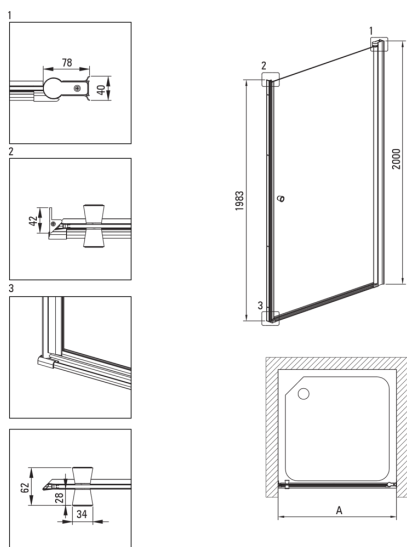

Szerokość [mm]	700
Wysokość [mm]	2000
Grubość szkła hartowanego [mm]	6
Wykończenie szkła	transparentne
Powłoka Active Cover	Tak

Wyróżniki:

- Uwaga! Przy montażu wewnątrz konieczne dokup odpowiedni profil KTS_NOOX lub KTS_000X
- Możliwość zamontowania kabiny bez brodzika, bezpośrednio na płytkach
- Powłoka Active Cover
- Profile niwelujące krzywiznę ścian
- Maskowanie elementów montażowych
- Szkło transparentne TOTALWHITE
- Bezpieczne i wytrzymałe szkło hartowane
- W ofercie dedykowany środek bezpieczny dla czyszczonych powierzchni
- Możliwość zastosowania dedykowanego preparatu Active Cover
- Drzwi odwracalne umożliwiające montaż kabiny na prawą lub lewą stronę
- System profili umożliwia zniwelowanie krzywizny ścian
- Hydrofobowa powłoka Active Cover, ułatwiająca spływanie wody po szybie
- Tylko najlepsze materiały, których jakość potwierdzamy badaniami w laboratorium
- Odporność na uderzenia oraz na chemikalia i płamienie zgodnie z normą PN-EN 14428+A1:2008, potwierdzona badaniami Instytutu Ceramiki i Materiałów Budowlanych.

Model	Size [mm]	A [mm]	A + XKC00PX02 [mm]	A + KTS_X22X [mm]
KTSWX45P + KTS_X00X	500x2000	475-500	520-560	500-530
KTSWX46P + KTS_X00X	600x2000	575-600	620-660	600-630
KTSWX47P + KTS_X00X	700x2000	675-700	720-760	700-730
KTSWX42P + KTS_X00X	800x2000	775-800	820-860	800-830
KTSWX41P + KTS_X00X	900x2000	875-900	920-960	900-930