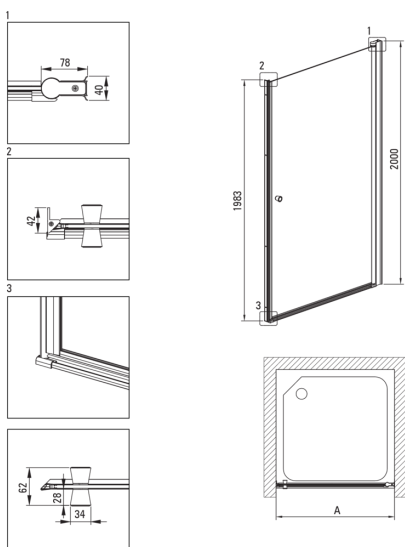

KERRIA PLUS

Porta della doccia

Codice prodotto: KTSWN47P

EAN: 5907650820307

Colore: nero

Garanzia [anni]: 2

Cabine

Larghezza [mm]	700
Altezza [mm]	2000
Spessore del vetro [mm]	6
Finitura in vetro	trasparente
Rivestimento attivo	Sì

Caratteristiche:

- Possibilità di installare la cabina senza piatto doccia, direttamente sulle piastrelle
- Rivestimento degli elementi di montaggio
- Vetro temperato sicuro e resistente
- Detergente dedicato, sicuro per le superfici pulite
- Dedicato alle superfici Active Cover
- Porta reversibile che permette di montare la cabina a destra o a sinistra
- Il sistema di profili permette di ridurre la curvatura delle pareti
- Rivestimento idrofobico Active-Cover che facilita il deflusso dell'acqua dal vetro
- Solo i migliori materiali, la cui qualità è stata confermata da test di laboratorio
- Resistenza agli urti, agli agenti chimici e alle macchie in conformità alla norma PN-EN 14428+A1:2008, confermata dai test dell'Istituto della Ceramica e dei Materiali da Costruzione

Model	Size [mm]	A [mm]	A + XKC00PX02 [mm]	A + KTS_X22X [mm]
KTSWX45P + KTS_X00X	500x2000	475-500	520-560	500-530
KTSWX46P + KTS_X00X	600x2000	575-600	620-660	600-630
KTSWX47P + KTS_X00X	700x2000	675-700	720-760	700-730
KTSWX42P + KTS_X00X	800x2000	775-800	820-860	800-830
KTSWX41P + KTS_X00X	900x2000	875-900	920-960	900-930