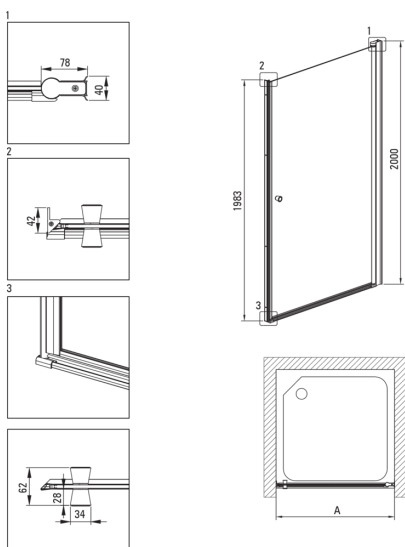

Cikkszám: KTSWN47P
EAN: 5907650820307
Szín: Nero
Garancia [év]: 2

Kabinok

Szélesség [mm]	700
Magasság [mm]	2000
Az edzett üveg vastagsága [mm]	6
Üveg kivitelezése	átlátszó
Aktív bevonat	Igen

Kiemelések:

- Megjegyzés: Süllyesztett beépítéshez feltétlenül meg kell vásárolni a megfelelő KTS_NOOX vagy KTS_000X profilt.
- Lehetőség a kabin zuhanytálca nélküli felszerelésére, közvetlenül a csempére
- Active Cover bevonat
- A profilrendszer lehetővé teszi a beszerelést egyenetlen falakra is
- Szerelési elemek burkolata
- TOTALWHITE átlátszó üveg
- Biztonságos és tartós edzett üveg
- Dedikált tisztítószer, a felületek biztonságos tisztítására
- Az Active Cover felületekhez ajánlott
- Megfordítható ajtó, amely jobb vagy bal oldalra szerelhető
- A profilrendszer lehetővé teszi a beszerelést egyenetlen falakra is
- Hidrofób Active-Cover bevonat, amely megkönnyíti a víz lefolyását az üvegről
- Csak a legjobb alapanyagokból, amelyek minőségét laboratóriumi vizsgálatok igazolták
- Ütés-, vegyszer- és foltosodás a PN-EN 14428 + A1: 2008 szabvány szerint, a Kerámia- és Építőanyag-intézet tesztjei igazolják.

Model	Size [mm]	A [mm]	A + XKC00PX02 [mm]	A + KTS_X22X [mm]
KTSWX45P + KTS_X00X	500x2000	475-500	520-560	500-530
KTSWX46P + KTS_X00X	600x2000	575-600	620-660	600-630
KTSWX47P + KTS_X00X	700x2000	675-700	720-760	700-730
KTSWX42P + KTS_X00X	800x2000	775-800	820-860	800-830
KTSWX41P + KTS_X00X	900x2000	875-900	920-960	900-930