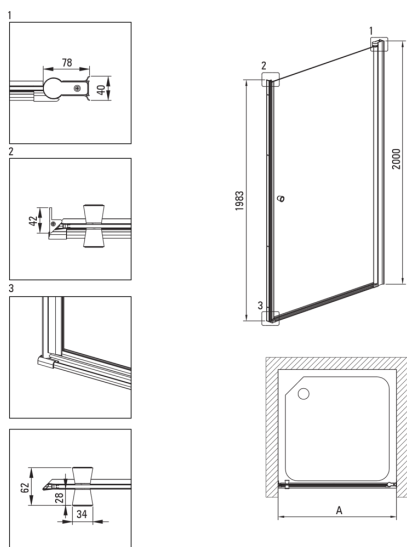

KERRIA PLUS

Porte de douche

Code produit: KTSWN47P

EAN: 5907650820307

Couleur: nero

Garantie [années]: 2

Cabines

Largeur [mm]	700
Hauteur [mm]	2000
Épaisseur du verre [mm]	6
Finition verre	transparent
Couverture active	Oui

Caractéristiques:

- Attention! Pour une installation encastrée, assurez-vous d'acheter le profil KTS_N00X ou KTS_000X approprié
- Possibilité d'installer la cabine sans receveur de douche, directement sur le carrelage
- Couverture active
- Profils égalisant la courbure des murs
- Habillage des éléments d'assemblage
- Verre transparent TOTALWHITE
- Verre trempé sûr et durable
- Agent de nettoyage dédié, sans danger pour les surfaces nettoyées
- Dédié aux surfaces Active Cover
- Porte réversible qui permet de monter la cabine à droite ou à gauche
- Le système de profil permet de réduire la courbure des murs
- Revêtement hydrophobe Active-Cover qui facilite l'écoulement de l'eau sur le verre
- Seuls les meilleurs matériaux, dont la qualité a été confirmée par des tests en laboratoire
- Résistance aux chocs, aux produits chimiques et aux taches conformément à la norme PN-EN 14428+A1:2008, confirmée par des tests de l'Institut de la céramique et des matériaux de construction

Model	Size [mm]	A [mm]	A + XKC00PX02 [mm]	A + KTS_X22X [mm]
KTSWX45P + KTS_X00X	500x2000	475-500	520-560	500-530
KTSWX46P + KTS_X00X	600x2000	575-600	620-660	600-630
KTSWX47P + KTS_X00X	700x2000	675-700	720-760	700-730
KTSWX42P + KTS_X00X	800x2000	775-800	820-860	800-830
KTSWX41P + KTS_X00X	900x2000	875-900	920-960	900-930