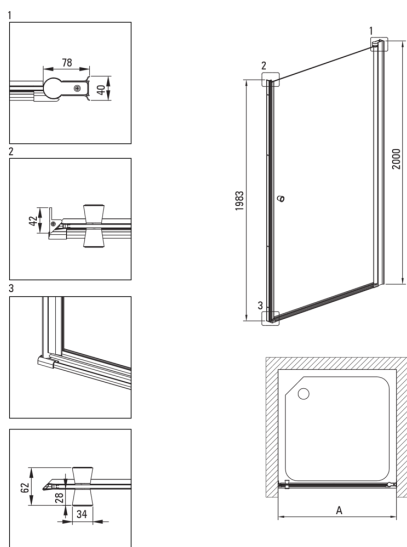

## Puerta de la ducha

Código de producto: KTSWN47P

EAN: 5907650820307

Color: negro

Garantía [años]: 2

### Cabañas

Ancho [mm]	700
Altura [mm]	2000
Grosor de vidrio [mm]	6
Acabado de vidrio	transparente
Tapa activa	Sí

### Características:

- Nota: Para la instalación empotrada, es imprescindible adquirir el perfil KTS\_NOOX o KTS\_OOOX adecuado.
- Es posible instalar una cabina sin una bandeja de ducha, directamente en los mosaicos.
- Recubrimiento de cobertura activa
- Perfiles que reducen la curvatura de las paredes
- Elementos de montaje enmascarado
- Vidrio transparente TOTALWHITE
- Vidrio templado seguro y duradero
- Una medida dedicada en la oferta es una caja fuerte dedicada para superficies limpias
- Posibilidad de usar una cubierta activa dedicada
- Puertas reversibles que permiten la instalación de la cabina a la derecha o izquierda
- El sistema de perfil le permite reducir la curvatura de las paredes
- Cubierta activa recubrimiento hidrofóbico que facilita el flujo de agua por el vaso
- Solo los mejores materiales cuya calidad es confirmada por la investigación en el laboratorio
- Resistencia al impacto, así como a los productos químicos y las manchas de acuerdo con PN-EN 14428+A1: 2008, confirmado por el Instituto de Cerámica y Materiales de construcción.

Model	Size [mm]	A [mm]	A + XKC00PX02 [mm]	A + KTS_X22X [mm]
KTSWX45P + KTS_X00X	500x2000	475-500	520-560	500-530
KTSWX46P + KTS_X00X	600x2000	575-600	620-660	600-630
KTSWX47P + KTS_X00X	700x2000	675-700	720-760	700-730
KTSWX42P + KTS_X00X	800x2000	775-800	820-860	800-830
KTSWX41P + KTS_X00X	900x2000	875-900	920-960	900-930