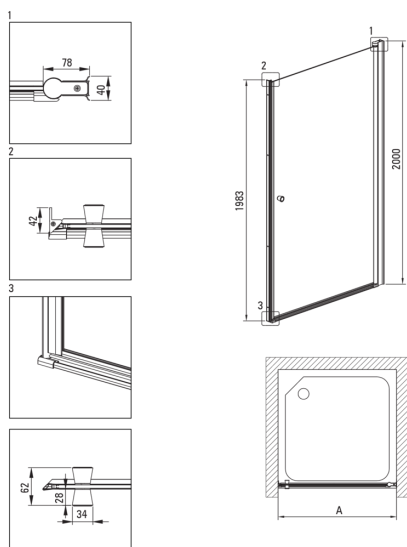

## Puerta de la ducha

**Código de producto:** KTSWN47P

**EAN:** 5907650820307

**Color:** negro

**Garantía [años]:** 2

### Cabañas

Ancho [mm]	700
Altura [mm]	2000
Grosor de vidrio [mm]	6
Acabado de vidrio	transparente
Tapa activa	Sí

### Características:

- Nota: Para la instalación empotrada, es imprescindible adquirir el perfil KTS\_NOOX o KTS\_OOOX adecuado.
- Es posible instalar una cabina sin una bandeja de ducha, directamente en los mosaicos.
- Recubrimiento de cobertura activa
- Perfiles que reducen la curvatura de las paredes
- Elementos de montaje enmascarado
- Vidrio transparente TOTALWHITE
- Vidrio templado seguro y duradero
- Una medida dedicada en la oferta es una caja fuerte dedicada para superficies limpias
- Posibilidad de usar una cubierta activa dedicada
- Puertas reversibles que permiten la instalación de la cabina a la derecha o izquierda
- El sistema de perfil le permite reducir la curvatura de las paredes
- Cubierta activa recubrimiento hidrofóbico que facilita el flujo de agua por el vaso
- Solo los mejores materiales cuya calidad es confirmada por la investigación en el laboratorio
- Resistencia al impacto, así como a los productos químicos y las manchas de acuerdo con PN-EN 14428+A1: 2008, confirmado por el Instituto de Cerámica y Materiales de construcción.

Model	Size [mm]	A [mm]	A + XKC00PX02 [mm]	A + KTS_X22X [mm]
KTSWX45P + KTS_X00X	500x2000	475-500	520-560	500-530
KTSWX46P + KTS_X00X	600x2000	575-600	620-660	600-630
KTSWX47P + KTS_X00X	700x2000	675-700	720-760	700-730
KTSWX42P + KTS_X00X	800x2000	775-800	820-860	800-830
KTSWX41P + KTS_X00X	900x2000	875-900	920-960	900-930