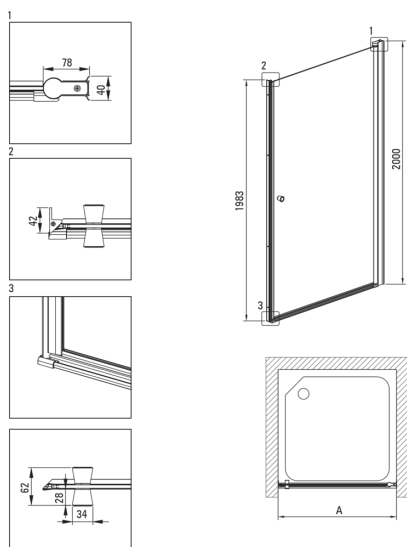

Artikel-Nr.: KTSWN47P
 EAN: 5907650820307
 Farbe: Nero
 Garantie [Jahre]: 2

Kabinen

Breite [mm]	700
Höhe	2000
Gehärtetes Glas - Dicke [mm]	6
Glasausführung	transparent
Active Cover Beschichtung	Ja

Charakteristische Merkmale:

- Hinweis: Für den Einbau in einer Nische muss unbedingt das entsprechende Profil KTS_N00X oder KTS_000X beschafft werden.
- Kabine kann ohne Duschwanne direkt auf den Fliesen installiert werden
- Avtive Cover Beschichtung
- Profile zum Ausgleich von Wandkrümmungen
- Abdeckung der Montageelemente
- Transparentes Glas TOTALWHITE
- Sicheres und langlebiges gehärtetes Glas
- Spezielles Mittel, das für die zu reinigenden Oberflächen unbedenklich ist
- Möglichkeit der Verwendung eines speziellen Active Cover-Präparats
- Umdrehbare Tür, mit der die Kabine auf der rechten oder linken Seite montiert werden kann
- Profilsystem ermöglicht die Krümmung der Wände zu verringern
- Hydrophobe Active-Cover-Beschichtung, die das Abperlen von Wasser erleichtert
- Nur die besten Materialien, deren Qualität durch Laboruntersuchungen bestätigt wird
- Stoß-, Chemikalien- und Fleckenbeständigkeit gemäß der Norm PN-EN 14428 + A1: 2008, bestätigt durch Tests des Instituts für Keramik und Baustoffe.

Model	Size [mm]	A [mm]	A + XKC00PX02 [mm]	A + KTS_X22X [mm]
KTSWX45P + KTS_X00X	500x2000	475-500	520-560	500-530
KTSWX46P + KTS_X00X	600x2000	575-600	620-660	600-630
KTSWX47P + KTS_X00X	700x2000	675-700	720-760	700-730
KTSWX42P + KTS_X00X	800x2000	775-800	820-860	800-830
KTSWX41P + KTS_X00X	900x2000	875-900	920-960	900-930