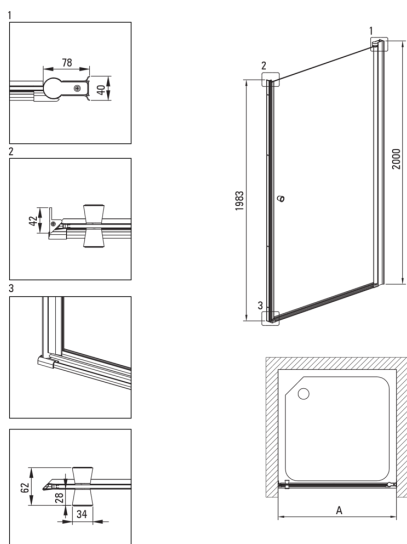

## Kabinen

Breite [mm]	700
Höhe	2000
Gehärtetes Glas - Dicke [mm]	6
Glasausführung	transparent
Active Cover Beschichtung	Ja

## Charakteristische Merkmale:

- Hinweis: Für den Einbau in einer Nische muss unbedingt das entsprechende Profil KTS\_N00X oder KTS\_000X beschafft werden.
- Kabine kann ohne Duschwanne direkt auf den Fliesen installiert werden
- Avtive Cover Beschichtung
- Profile zum Ausgleich von Wandkrümmungen
- Abdeckung der Montageelemente
- Transparentes Glas TOTALWHITE
- Sicheres und langlebiges gehärtetes Glas
- Spezielles Mittel, das für die zu reinigenden Oberflächen unbedenklich ist
- Möglichkeit der Verwendung eines speziellen Active Cover-Präparats
- Umdrehbare Tür, mit der die Kabine auf der rechten oder linken Seite montiert werden kann
- Profilsystem ermöglicht die Krümmung der Wände zu verringern
- Hydrophobe Active-Cover-Beschichtung, die das Abperlen von Wasser erleichtert
- Nur die besten Materialien, deren Qualität durch Laboruntersuchungen bestätigt wird
- Stoß-, Chemikalien- und Fleckenbeständigkeit gemäß der Norm PN-EN 14428 + A1: 2008, bestätigt durch Tests des Instituts für Keramik und Baustoffe.

Model	Size [mm]	A [mm]	A + XKC00PX02 [mm]	A + KTS_X22X [mm]
KTSWX45P + KTS_X00X	500x2000	475-500	520-560	500-530
KTSWX46P + KTS_X00X	600x2000	575-600	620-660	600-630
KTSWX47P + KTS_X00X	700x2000	675-700	720-760	700-730
KTSWX42P + KTS_X00X	800x2000	775-800	820-860	800-830
KTSWX41P + KTS_X00X	900x2000	875-900	920-960	900-930